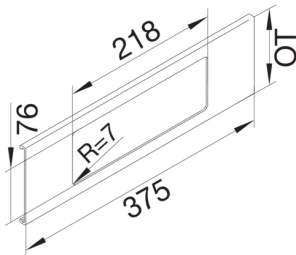

L92339010

Blende 3-fach R7 für UP-Einsatz mit Rahmen PVC zu FB Oberteil 230mm reinweiß

Blende aus Kanaloberteil für unterschiedliche Unterputz-Schalterprogramme.

Technische Merkmale

Architektur

Montageart Geclipst

Montageart der Oberteile Innenliegend

OT-Breite 230 mm

Kanal Oberteil Form Glatt

Werkstoff

Farbe reinweiß

RAL Farbe RAL 9010 - Reinweiß

Werkstoff PVC

Werkstoffgruppe Kunststoff

Oberfläche unbehandelt

Abmessungen

Kanalhöhe 61 mm

Länge 375 mm

Kanalbreite 230 mm

Breite der Öffnung 218 mm

Höhe der Öffnung 76 mm

Montage

Aussparung 76mmx218mm

Zubehör

Beschriftbar, mit Beschriftungsfeld nein

Ausstattung

Anzahl der Einheiten (Geräteblende für Geräteeinbaukanal) 3

Mit Schutzfolie nein

Normen

Europäische Direktive RoHS	freiwillige übereinstimmung
----------------------------	-----------------------------