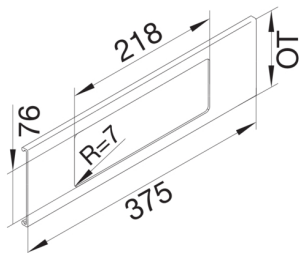

L91537035

Blende 3-fach R7 für UP-Einsatz mit Rahmen PVC zu FB Oberteil 150mm lichtgrau

Blende aus Kanaloberteil für unterschiedliche Unterputz-Schalterprogramme.

Technische Merkmale

Architektur

Montageart Geclipst

Montageart der Oberteile Innenliegend

OT-Breite 150 mm

Kanal Oberteil Form Glatt

Werkstoff

Farbe lichtgrau

RAL Farbe RAL 7035 - Lichtgrau

Werkstoff PVC

Werkstoffgruppe Kunststoff

Oberfläche unbehandelt

Abmessungen

Kanalhöhe 61 mm

Länge 375 mm

Kanalbreite 150 mm

Breite der Öffnung 218 mm

Höhe der Öffnung 76 mm

Montage

Aussparung 76mmx218mm

Zubehör

Beschriftbar, mit Beschriftungsfeld nein

Ausstattung

Anzahl der Einheiten (Geräteblende für Geräteeinbaukanal) 3

Mit Schutzfolie nein

Normen

Europäische Direktive RoHS	freiwillige übereinstimmung
----------------------------	-----------------------------