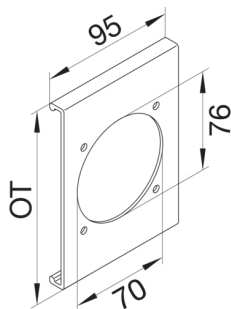

R86879010

Blende CEE-Steckdose 70er Befestigungsspur aus PVC zu FB Oberteil 230mm reinweiß

Blende aus Kanaloberteil für CEE Geräteeinbaudose, Lochmaßgröße 70 x 76 mm.

Technische Merkmale

Architektur

Montageart Gerastet

Funktion

Schnittkaschierend nein

Ausführung

Geräteart (Geräteblende für Geräteeinbaukanal) CEE-Geräteeinbaudose

Ausführung 1 fach

Deckel, Tür

Montageart der Oberteile Innenliegend

OT-Breite 230 mm

Kanalhöhe 61 mm

Länge 95 mm

Kanalbreite 230 mm

Durchmesser der Öffnung 76 mm

Montage

Aussparung Ø 76mm, Spur 70mm

Zubehör

Beschriftbar, mit Beschriftungsfeld nein