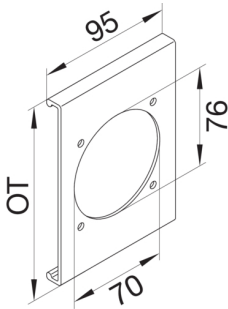

R86857035

Blende CEE-Steckdose 70er Befestigungsspur PVC zu FB Oberteil 190mm lichtgrau

Blende aus Kanaloberteil für CEE Geräteeinbaudose, Lochmaßgröße 70 x 76 mm.

Technische Merkmale

Architektur

Montageart Gerastet

Funktion

Schnittkaschierend nein

Ausführung

Geräteart (Geräteblende für Geräteeinbaukanal) CEE-Geräteeinbaudose

Ausführung 1 fach

Deckel, Tür

Montageart der Oberteile Innenliegend

OT-Breite 190 mm

Kanalhöhe 61 mm

Länge 95 mm

Kanalbreite 190 mm

Durchmesser der Öffnung 76 mm

Montage

Aussparung Ø 76mm, Spur 70mm

Zubehör

Beschriftbar, mit Beschriftungsfeld nein