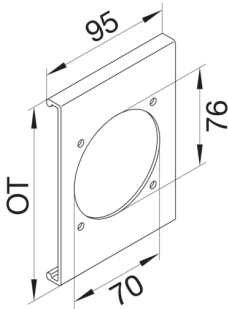

R86839010

**Blende CEE-Steckdose 70er Befestigungsspur PVC zu FB Oberteil 150mm reinweiß**

Blende aus Kanaloberteil für CEE Geräteeinbaudose, Lochmaßgröße 70 x 76 mm.

Technische Merkmale

**Architektur**

Montageart Gerastet

**Funktion**

Schnittkaschierend nein

**Ausführung**

Geräteart (Geräteblende für Geräteeinbaukanal) CEE-Geräteeinbaudose

Ausführung 1 fach

**Deckel, Tür**

Montageart der Oberteile Innenliegend

OT-Breite 150 mm

Kanalhöhe 61 mm

Länge 95 mm

Kanalbreite 150 mm

Durchmesser der Öffnung 76 mm

**Montage**

Aussparung Ø 76mm, Spur 70mm

**Zubehör**

Beschriftbar, mit Beschriftungsfeld nein