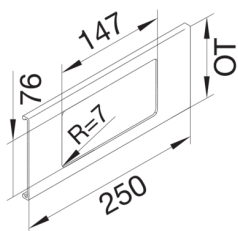

Blende 2-fach R7 für UP-Einsatz mit Rahmen PVC zu FB Oberteil 130mm lichtgrau

Blende aus Kanaloberteil für unterschiedliche Unterputz-Schalterprogramme.

Technische Merkmale

Architektur

Montageart Geclipst

Funktion

Schnittkaschierend nein

Ausführung

Geräteart (Geräteblende für Geräteeinbaukanal) Geräte mit Zentralscheibe

Ausführung 2 fach

Kompatibilität

Produktkompatibilität FB

Deckel, Tür

Montageart der Oberteile Innenliegend

OT-Breite 130 mm

Kanal Oberteil Form Glatt

Werkstoff

Farbe lichtgrau

RAL Farbe RAL 7035 - Lichtgrau

Werkstoff PVC

Werkstoffgruppe Kunststoff

Oberfläche unbehandelt

Abmessungen

Kanalhöhe 61 mm

Länge 250 mm

Kanalbreite 130 mm

Breite der Öffnung 147 mm

Höhe der Öffnung 76 mm

Montage

Aussparung 76mmx147mm

Zubehör

Beschriftbar, mit Beschriftungsfeld nein

Ausstattung

Anzahl der Einheiten (Geräteblende für Geräteeinbaukanal) 2

Mit Schutzfolie nein