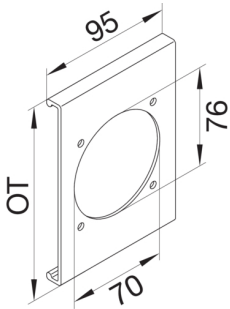

R86817035

Blende CEE-Steckdose 70er Befestigungsspur PVC zu FB Oberteil 130mm lichtgrau

Blende aus Kanaloberteil für CEE Geräteeinbaudose, Lochmaßgröße 70 x 76 mm.

Technische Merkmale

Architektur

Montageart Gerastet

Funktion

Schnittkaschierend nein

Ausführung

Geräteart (Geräteblende für Geräteeinbaukanal) CEE-Geräteeinbaudose

Ausführung 1 fach

Deckel, Tür

Montageart der Oberteile Innenliegend

OT-Breite 130 mm

Kanalhöhe 61 mm

Länge 95 mm

Kanalbreite 130 mm

Durchmesser der Öffnung 76 mm

Montage

Aussparung Ø 76mm, Spur 70mm

Zubehör

Beschriftbar, mit Beschriftungsfeld nein