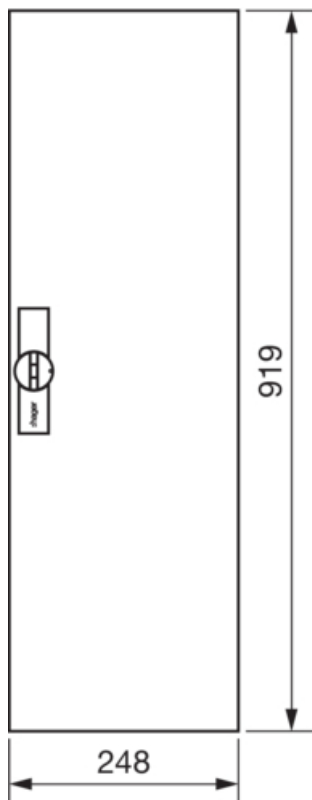

FZ191N

Sondertür, univers, voll, rechts, RAL 9010, für Schrank IP44, 950x300mm

Technische Merkmale

Architektur

Vorgesehene Türposition	Rechts
-------------------------	--------

Ausführung

Ausführung als Tür für Trennschalterverriegelung	nein
--	------

Deckel, Tür

Türschliessungstyp	Klappgriff mit Vorreiber und Stangenverschuß
Anzahl der Schlösser	1
Türtyp für Schaltschrank	Anschlagtür
Anzahl der Türen	1
Transparenter Deckel/Tür	nein

Werkstoff

Farbe	reinweiß RAL 9010
Farbe	weiß
RAL Farbe	RAL 9010 - Reinweiß
Werkstoff	Stahlblech
Oberfläche	pulverbeschichtet

Abmessungen

Tiefe installiertes Produkt	12 mm
Höhe installiertes Produkt	919 mm
Breite installiertes Produkt	269 mm

Ausstattung

Anzahl Reihen	6
Anzahl Felder	1
Anzahl Schlüssel	1

Normen

Europäische Direktive WEEE	nicht betroffen
----------------------------	-----------------