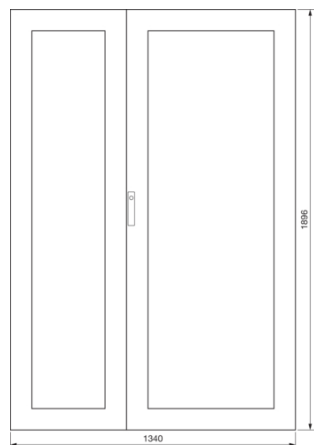

FZ225XW

Sichttür Anreihstandverteiler 1350x2000

Technische Merkmale

Abmessungen

Tiefe installiertes Produkt	20 mm
Höhe installiertes Produkt	1896 mm
Breite installiertes Produkt	1340 mm

Sicherheit

Schutzart	IP41
-----------	------