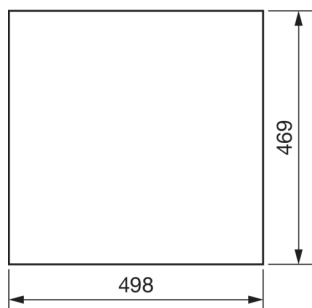

FZ004N

**Tür, univers, links, geschlossen, RAL 9010, für Schrank IP44/54 500x1050mm**

Technische Merkmale

**Architektur**

Vorgesehene Türposition Links

**Ausführung**

Ausführung als Tür für Trennschalterverriegelung nein

**Deckel, Tür**

Türschliessungstyp ohne Verschluss

Türtyp für Schaltschrank Teiltür

Anzahl der Türen 1

Transparenter Deckel/Tür nein

**Werkstoff**

Farbe reinweiß RAL 9010

Farbe weiß

RAL Farbe RAL 9010 - Reinweiß

Werkstoff Stahlblech

Oberfläche pulverbeschichtet

**Abmessungen**

Tiefe installiertes Produkt 12 mm

Höhe installiertes Produkt 469 mm

Breite installiertes Produkt 498 mm

**Ausstattung**