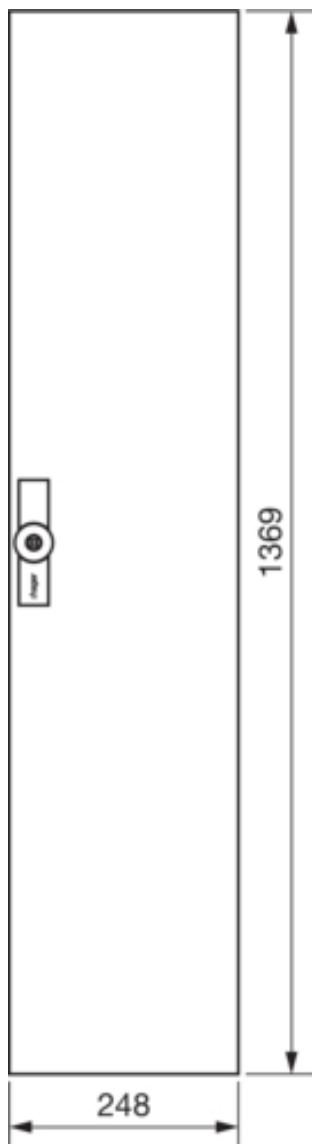

FZ194W

**Sondertür, univers, voll, rechts, RAL 9010, für Schrank IP54, 1400x300mm**

Technische Merkmale

**Architektur**

Vorgesehene Türposition	Rechts
-------------------------	--------

**Ausführung**

Ausführung als Tür für Trennschalterverriegelung	nein
--	------

**Deckel, Tür**

Türschliessungstyp	Dreipunkt-Stangenverschuß
Anzahl der Schlösser	1
Türtyp für Schaltschrank	Anschlagtür
Anzahl der Türen	1
Transparenter Deckel/Tür	nein

**Werkstoff**

Farbe	reinweiß RAL 9010
Farbe	weiß
RAL Farbe	RAL 9010 - Reinweiß
Werkstoff	Stahlblech
Oberfläche	pulverbeschichtet

**Abmessungen**

Tiefe installiertes Produkt	12 mm
Höhe installiertes Produkt	1369 mm
Breite installiertes Produkt	269 mm

**Ausstattung**

Anzahl Reihen	9
Anzahl Felder	1
Anzahl Schlüssel	1

**Normen**

Europäische Direktive WEEE	nicht betroffen
----------------------------	-----------------