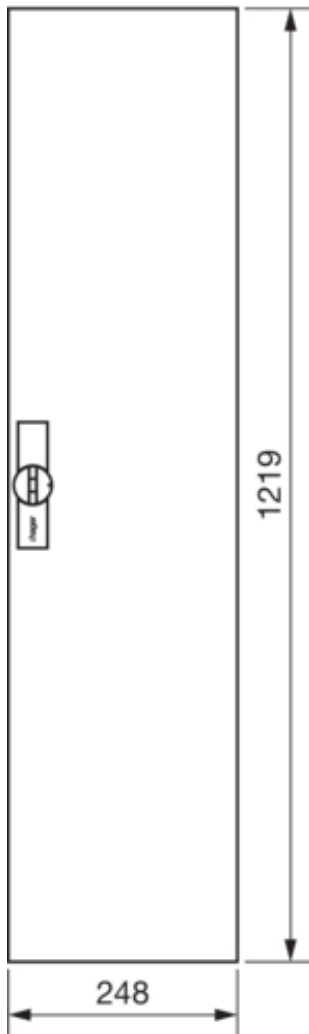

FZ193N

**Sondertür, univers, voll, rechts, RAL 9010, für Schrank IP44, 1250x300mm**

Technische Merkmale

**Architektur**

Vorgesehene Türposition	Rechts
-------------------------	--------

**Ausführung**

Ausführung als Tür für Trennschalterverriegelung	nein
--	------

**Deckel, Tür**

Türschliessungstyp	Klappgriff mit Vorreiber und Stangenverschuß
Anzahl der Schlösser	1
Türtyp für Schaltschrank	Anschlagtür
Anzahl der Türen	1
Transparenter Deckel/Tür	nein

**Werkstoff**

Farbe	reinweiß RAL 9010
Farbe	weiß
RAL Farbe	RAL 9010 - Reinweiß
Werkstoff	Stahlblech
Oberfläche	pulverbeschichtet

**Abmessungen**

Tiefe installiertes Produkt	12 mm
Höhe installiertes Produkt	1219 mm
Breite installiertes Produkt	269 mm