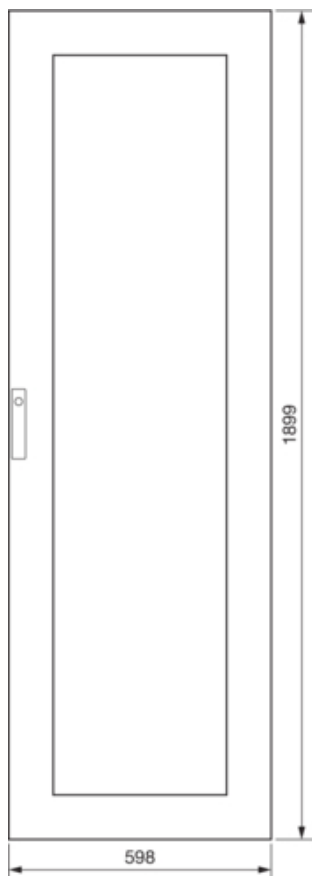

FZ217D

**Tür Klarsicht, univers, rechts, für IP 54, Schutzklasse I, 1900x600 mm**

Technische Merkmale

**Architektur**

Vorgesehene Türposition Rechts

**Ausführung**

Ausführung als Tür für Trennschalterverriegelung nein

**Deckel, Tür**

Türschliessungstyp 7 mm Dreikant

Anzahl der Schlösser 1

Türtyp für Schaltschrank Anschlagtür

Anzahl der Türen 1

Transparenter Deckel/Tür ja

**Werkstoff**

Farbe lichtgrau RAL 7035

Farbe lichtgrau

RAL Farbe RAL 7035 - Lichtgrau

Werkstoff Stahl

Oberfläche pulverbeschichtet

**Abmessungen**

Tiefe installiertes Produkt 20 mm

Höhe installiertes Produkt 1900 mm

Breite installiertes Produkt 600 mm