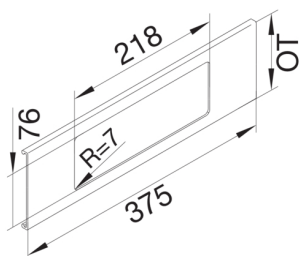

L91937035

Blende 3-fach R7 für UP-Einsatz mit Rahmen PVC zu FB Oberteil 190mm lichtgrau

Blende aus Kanaloberteil für unterschiedliche Unterputz-Schalterprogramme.

Technische Merkmale

Architektur

Montageart Geclipst

Funktion

Schnittkaschierend nein

Ausführung

Geräteart (Geräteblende für Geräteeinbaukanal) Geräte mit Zentralscheibe

Ausführung 3 fach

Kompatibilität

Produktkompatibilität FB

Deckel, Tür

Montageart der Oberteile Innenliegend

OT-Breite 190 mm

Kanal Oberteil Form Glatt

Werkstoff

Farbe lichtgrau

RAL Farbe RAL 7035 - Lichtgrau

Werkstoff PVC

Werkstoffgruppe Kunststoff

Oberfläche unbehandelt

Abmessungen

Kanalhöhe 61 mm

Länge 375 mm

Kanalbreite 190 mm

Breite der Öffnung 218 mm

Höhe der Öffnung 76 mm

Montage