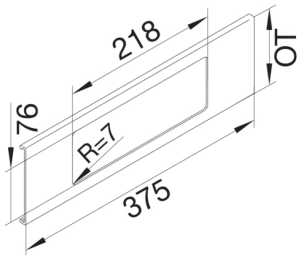

L91539010

Blende 3-fach R7 für UP-Einsatz mit Rahmen PVC zu FB Oberteil 150mm reinweiß

Blende aus Kanaloberteil für unterschiedliche Unterputz-Schalterprogramme.

Technische Merkmale

Architektur

Montageart Geclipst

Montageart der Oberteile Innenliegend

OT-Breite 150 mm

Kanal Oberteil Form Glatt

Werkstoff

Farbe reinweiß

RAL Farbe RAL 9010 - Reinweiß

Werkstoff PVC

Werkstoffgruppe Kunststoff

Oberfläche unbehandelt

Abmessungen

Kanalhöhe 61 mm

Länge 375 mm

Kanalbreite 150 mm

Breite der Öffnung 218 mm

Höhe der Öffnung 76 mm

Montage

Aussparung 76mmx218mm

Zubehör

Beschriftbar, mit Beschriftungsfeld nein

Ausstattung

Anzahl der Einheiten (Geräteblende für Geräteeinbaukanal) 3

Mit Schutzfolie nein

Normen

Europäische Direktive RoHS	freiwillige übereinstimmung
----------------------------	-----------------------------