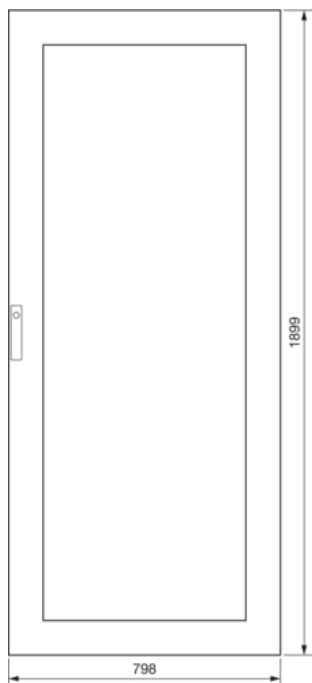

FZ223SD

**Tür Klarsicht, univers, rechts, für IP 54, Schutzklasse II, 1900x800 mm**

Technische Merkmale

**Architektur**

Vorgesehene Türposition	Rechts
Montageart	QuickSet

**Ausführung**

Ausführung als Tür für Trennschalterverriegelung	nein
--	------

**Deckel, Tür**

Türschliessungstyp	7 mm Dreikant
Anzahl der Schlösser	1
Türtyp für Schaltschrank	Anschlagtür
Türflügel	Einzeltür
Anzahl der Türen	1
Transparenter Deckel/Tür	ja

**Werkstoff**

Farbe	lichtgrau RAL 7035
Farbe	lichtgrau
RAL Farbe	RAL 7035 - Lichtgrau
Werkstoff	Stahl
Oberfläche	pulverbeschichtet

**Abmessungen**

Tiefe installiertes Produkt	20 mm
Innentiefe	20 mm
Höhe installiertes Produkt	1900 mm
Breite installiertes Produkt	800 mm

**Ausstattung**

Anzahl Felder	2
Anzahl Schlüssel	1

**Normen**

Europäische Direktive WEEE	nicht betroffen
----------------------------	-----------------