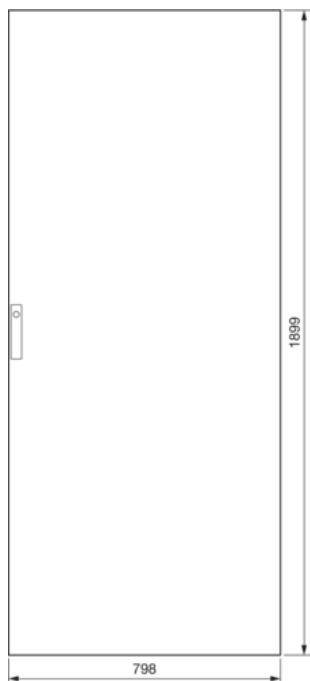

FZ214SD

Tür, univers, rechts, für IP 54, Schutzklasse II, 1900x800 mm

Technische Merkmale

Architektur

Vorgesehene Türposition	Rechts
Montageart	QuickSet

Ausführung

Ausführung als Tür für Trennschalterverriegelung	nein
--	------

Deckel, Tür

Türschliessungstyp	7 mm Dreikant
Anzahl der Schlösser	1
Türtyp für Schaltschrank	Anschlagtür
Türflügel	Einzeltür
Anzahl der Türen	1
Transparenter Deckel/Tür	nein

Werkstoff

Farbe	lichtgrau RAL 7035
Farbe	lichtgrau
RAL Farbe	RAL 7035 - Lichtgrau
Werkstoff	Stahl
Oberfläche	pulverbeschichtet

Abmessungen

Tiefe installiertes Produkt	20 mm
Innentiefe	20 mm
Höhe installiertes Produkt	1900 mm
Breite installiertes Produkt	800 mm

Ausstattung

Anzahl Felder	2
Anzahl Schlüssel	1

Normen

Europäische Direktive WEEE	nicht betroffen
----------------------------	-----------------