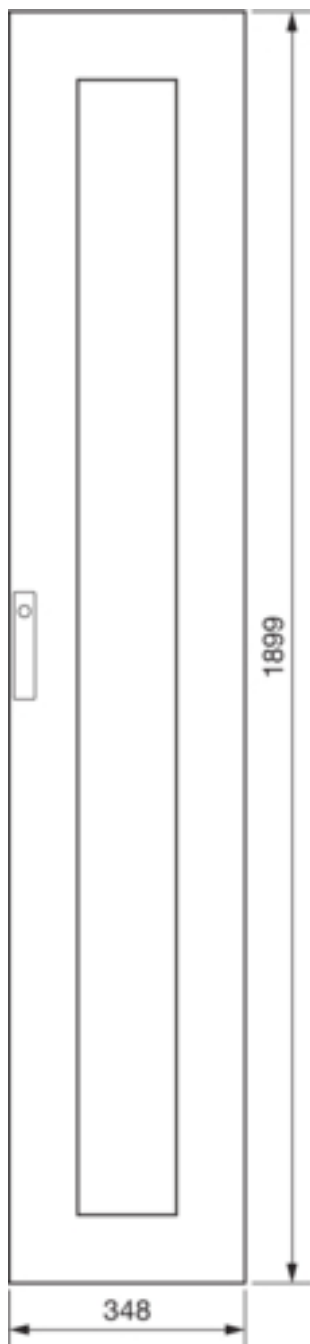

FZ216D

Tür Klarsicht, univers, rechts, für IP 54, Schutzklasse I, 1900x350 mm

Technische Merkmale

Architektur

Vorgesehene Türposition Rechts

Ausführung

Ausführung als Tür für Trennschalterverriegelung nein

Deckel, Tür

Türschliessungstyp 7 mm Dreikant

Anzahl der Schlösser 1

Türtyp für Schaltschrank Anschlagtür

Anzahl der Türen 1

Transparenter Deckel/Tür ja

Werkstoff

Farbe lichtgrau RAL 7035

Farbe lichtgrau

RAL Farbe RAL 7035 - Lichtgrau

Werkstoff Stahl

Oberfläche pulverbeschichtet

Abmessungen

Tiefe installiertes Produkt 20 mm

Höhe installiertes Produkt 1900 mm

Breite installiertes Produkt 350 mm

Ausstattung