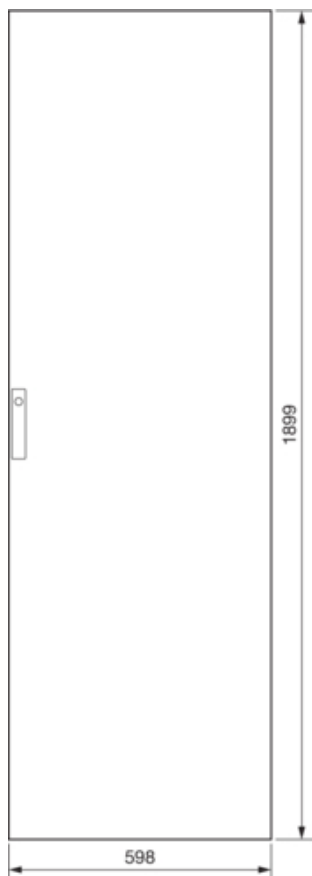

FZ208D

**Tür, univers, rechts, für IP 54, Schutzklasse I, 1900x600 mm**

Technische Merkmale

**Architektur**

Vorgesehene Türposition	Rechts
Montageart	QuickSet

**Ausführung**

Ausführung als Tür für Trennschalterverriegelung	nein
--	------

**Deckel, Tür**

Türschliessungstyp	7 mm Dreikant
Anzahl der Schlösser	1
Türtyp für Schaltschrank	Anschlagtür
Türflügel	Einzeltür
Anzahl der Türen	1
Transparenter Deckel/Tür	nein

**Werkstoff**

Farbe	lichtgrau RAL 7035
Farbe	lichtgrau
RAL Farbe	RAL 7035 - Lichtgrau
Werkstoff	Stahl
Oberfläche	pulverbeschichtet

**Abmessungen**

Tiefe installiertes Produkt	20 mm
Innentiefe	20 mm
Höhe installiertes Produkt	1900 mm
Breite installiertes Produkt	600 mm

**Ausstattung**

Anzahl Felder	2
Anzahl Schlüssel	1

**Normen**

Europäische Direktive WEEE	nicht betroffen
----------------------------	-----------------