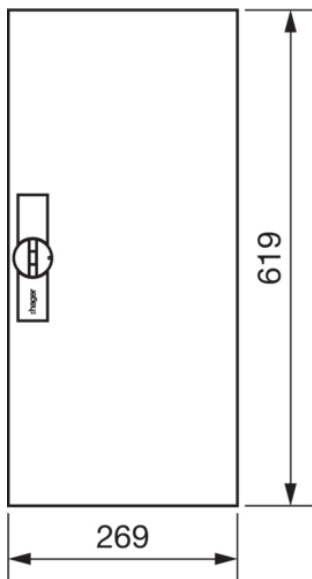

FZ005N

Tür, univers, rechts, geschlossen, RAL 9010, für Schrank IP44 650x300mm

Technische Merkmale

Architektur

Vorgesehene Türposition	Rechts
-------------------------	--------

Ausführung

Ausführung als Tür für Trennschalterverriegelung	nein
--	------

Deckel, Tür

Türschliessungstyp	Klappgriff mit Vorreiber und Stangenverschuß
Anzahl der Schlösser	1
Türtyp für Schaltschrank	Teiltür
Anzahl der Türen	1
Transparenter Deckel/Tür	nein

Werkstoff

Farbe	reinweiß RAL 9010
Farbe	weiß
RAL Farbe	RAL 9010 - Reinweiß
Werkstoff	Stahlblech
Oberfläche	pulverbeschichtet

Abmessungen

Tiefe installiertes Produkt	12 mm
Höhe installiertes Produkt	619 mm
Breite installiertes Produkt	269 mm

Ausstattung

Anzahl Felder	1
Anzahl Schlüssel	1

Normen

Europäische Direktive WEEE	nicht betroffen
----------------------------	-----------------