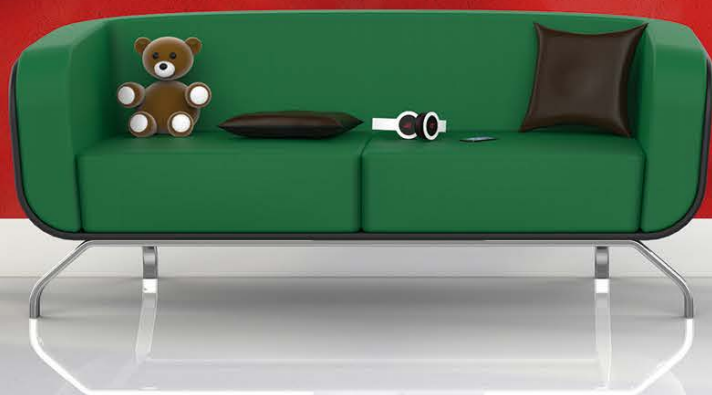

Hager Electro Ges.m.b.H.
info-austria@hager.com
www.hager.at