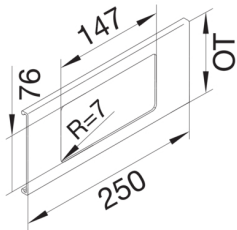

L92329016

**Blende 2-fach R7 für UP-Einsatz mit Rahmen PVC zu FB Oberteil 230mm verkehrsweiß**

Blende aus Kanaloberteil für unterschiedliche Unterputz-Schalterprogramme.

Technische Merkmale

**Architektur**

**Kompatibilität**

Produktkompatibilität	FB
-----------------------	----

**Deckel, Tür**

Montageart der Oberteile	Innenliegend
OT-Breite	230 mm
Kanal Oberteil Form	Glatt

**Werkstoff**

Farbe	verkehrsweiß
RAL Farbe	RAL 9016 - Verkehrsweiß
Werkstoff	PVC
Werkstoffgruppe	Kunststoff
Oberfläche	unbehandelt

**Abmessungen**

Kanalhöhe	61 mm
Länge	250 mm
Kanalbreite	230 mm
Breite der Öffnung	147 mm
Höhe der Öffnung	76 mm

**Montage**

Aussparung	76mmx147mm
------------	------------

**Zubehör**

Beschriftbar, mit Beschriftungsfeld	nein
-------------------------------------	------