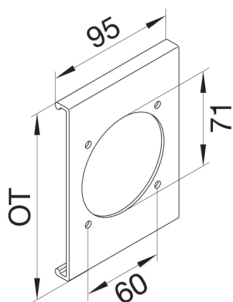

R86867035

Blende CEE-Steckdose 60er Befestigungsspur PVC zu FB Oberteil 230mm lichtgrau

Blende aus Kanaloberteil für CEE Geräteeinbaudose, Lochmaßgröße 60 x 71 mm.

Technische Merkmale

Architektur

Montageart	Gerastet
------------	----------

Funktion

Schnittkaschierend	nein
--------------------	------

Ausführung

Geräteart (Geräteblende für Geräteeinbaukanal)	CEE-Geräteeinbaudose
Ausführung	1 fach

Deckel, Tür

Montageart der Oberteile	Innenliegend
OT-Breite	230 mm
Kanal Oberteil Form	Glatt

Werkstoff

Farbe	lichtgrau
RAL Farbe	RAL 7035 - Lichtgrau
Werkstoff	PVC
Werkstoffgruppe	Kunststoff
Oberfläche	unbehandelt

Abmessungen

Kanalhöhe	61 mm
Länge	95 mm
Kanalbreite	230 mm
Durchmesser der Öffnung	71 mm

Montage

Aussparung	Ø 71mm, Spur 60mm
------------	-------------------

Zubehör

Beschriftbar, mit Beschriftungsfeld	nein
-------------------------------------	------

Ausstattung

Anzahl der Einheiten (Geräteblende für Geräteeinbaukanal)	1
Mit Schutzfolie	nein