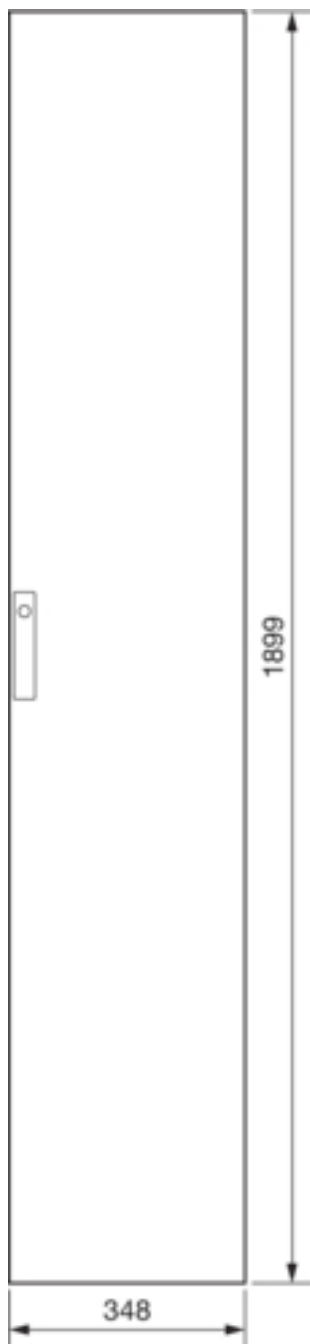

FZ207SD

Tür, univers, rechts, für IP 54, Schutzklasse II, 1900x350 mm

Technische Merkmale

Architektur

Vorgesehene Türposition	Rechts
Montageart	QuickSet

Ausführung

Ausführung als Tür für Trennschalterverriegelung	nein
--	------

Deckel, Tür

Türschliessungstyp	7 mm Dreikant
Anzahl der Schlösser	1
Türtyp für Schaltschrank	Anschlagtür
Türflügel	Einzeltür
Anzahl der Türen	1
Transparenter Deckel/Tür	nein

Werkstoff

Farbe	lichtgrau RAL 7035
Farbe	lichtgrau
RAL Farbe	RAL 7035 - Lichtgrau
Werkstoff	Stahl
Oberfläche	pulverbeschichtet

Abmessungen

Tiefe installiertes Produkt	20 mm
Innentiefe	20 mm
Höhe installiertes Produkt	1900 mm
Breite installiertes Produkt	350 mm

Ausstattung

Anzahl Schlüssel	1
------------------	---

Normen

Europäische Direktive WEEE	nicht betroffen
----------------------------	-----------------