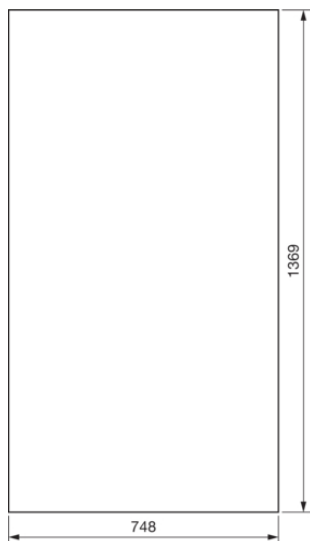

FZ035N

**Tür, univers, links, geschlossen, RAL 9010, für Schrank IP44/54 1400x1300mm**

Technische Merkmale

**Architektur**

Vorgesehene Türposition	Links
-------------------------	-------

**Ausführung**

Ausführung als Tür für Trennschalterverriegelung	nein
--	------

**Deckel, Tür**

Türschliessungstyp	ohne Verschluss
Türtyp für Schaltschrank	Teiltür
Anzahl der Türen	1
Transparenter Deckel/Tür	nein

**Werkstoff**

Farbe	reinweiß RAL 9010
Farbe	weiß
RAL Farbe	RAL 9010 - Reinweiß
Werkstoff	Stahlblech
Oberfläche	pulverbeschichtet

**Abmessungen**

Tiefe installiertes Produkt	12 mm
Höhe installiertes Produkt	1369 mm
Breite installiertes Produkt	748 mm

**Ausstattung**

Anzahl Reihen	9
Anzahl Felder	3

**Normen**

Europäische Direktive WEEE	nicht betroffen
----------------------------	-----------------