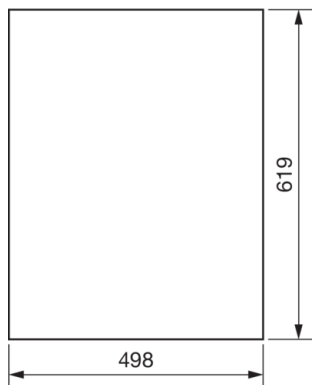

FZ008N

**Tür, univers, links, geschlossen, RAL 9010, für Schrank IP44/54 650x1050mm**

Technische Merkmale

**Architektur**

Vorgesehene Türposition Links

**Ausführung**

Ausführung als Tür für Trennschalterverriegelung nein

**Deckel, Tür**

Türschliessungstyp ohne Verschluss

Türtyp für Schaltschrank Teiltür

Anzahl der Türen 1

Transparenter Deckel/Tür nein

**Werkstoff**

Farbe reinweiß RAL 9010

Farbe weiß

RAL Farbe RAL 9010 - Reinweiß

Werkstoff Stahlblech

Oberfläche pulverbeschichtet

**Abmessungen**

Tiefe installiertes Produkt 12 mm

Höhe installiertes Produkt 619 mm

Breite installiertes Produkt 498 mm

**Ausstattung**