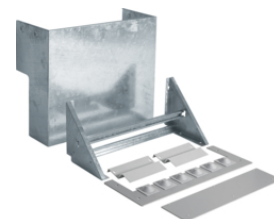

Eingrabsockel

- seitlich von innen verschließbare Öffnung für Baustellenanschluss Ø 55 mm
- Kabelbefestigungsschiene Winkelstahl 40 x 40 x 3 mm für Bügelschellen
- Sollbruchstelle zwischen Schrank und Sockel verhindert vermeidbare Grabarbeiten
- Bodenrost siehe Zubehör

Bezeichnung	VPE	PrGr	Preis	Best-Nr.
Eingrabsockel, KVS, Bausatz, Größe 0, Höhe: 900 mm	1	H08	603,94 € / St.	ZAX005
Eingrabsockel, KVS, Bausatz, Größe 1, Höhe: 900 mm	1	H08	701,50 € / St.	ZAX006
Eingrabsockel, KVS, Bausatz, Größe 2, Höhe: 900 mm	1	H08	765,50 € / St.	ZAX007
Eingrabsockel erhöht, KVS, Bausatz, Größe 0, Höhe: 1125 mm	1	H08	1.043,13 € / St.	ZAX030
Eingrabsockel erhöht, KVS, Bausatz, Größe 1, Höhe: 1125 mm	1	H08	1.209,79 € / St.	ZAX031
Eingrabsockel erhöht, KVS, Bausatz, Größe 2, Höhe: 1125 mm	1	H08	1.305,57 € / St.	ZAX032
Eingrabsockel, KVS, Bausatz, Größe 3, 920 mm	1	H08	1.378,31 € / St.	ZAX103

ZAX005

Bodenaufbausockel

- seitlich von innen verschließbare Öffnung für Baustellenanschluss Ø 55 mm
- Bodenrost siehe Zubehör

Bezeichnung	VPE	PrGr	Preis	Best-Nr.
Bodenaufbausockel, KVS, Größe 0, Höhe: 250 mm	1	H08	603,94 € / St.	ZAX014
Bodenaufbausockel, KVS, Größe 1, Höhe: 250 mm	1	H08	701,50 € / St.	ZAX015
Bodenaufbausockel, KVS, Größe 2, Höhe: 250 mm	1	H08	765,50 € / St.	ZAX016

ZAX014

Wandkonsole

- Material Stahlblech 2,5 mm feuerverzinkt
- inklusiv 9 x Steckschieber mit abgestufter Dichtung für Kabel 50 - 185 mm²
- nur für Innenanwendung geeignet

Bezeichnung	VPE	PrGr	Preis	Best-Nr.
Wandkonsole, KVS, Größe 1, mit Abdeckplatte, 6 x Steckschieber, 50 - 185 mm ²	1	H08	1.052,11 € / St.	ZAX012
Wandkonsole, KVS, Größe 2, mit Abdeckplatte, 9 x Steckschieber, 50 - 185 mm ²	1	H08	1.240,78 € / St.	ZAX013