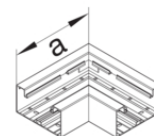

Flachwinkel PVC

Bezeichnung	VPE	PrGr	Preis	Best-Nr.
Flachwinkel aus Grundprofil zu BR 68x170mm Oberteil 80mm in verkehrsweiß	1	T01	65,31 € / St.	BR6517059016
Flachwinkel aus Grundprofil zu BR 68x170mm Oberteil 80mm in lichtgrau	1	T01	65,31 € / St.	BR6517057035
Flachwinkel aus Grundprofil zu BR 68x170mm Oberteil 80mm in graphitschwarz	1	T01	84,87 € / St.	BR6517059011