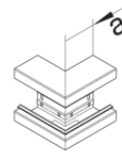

Außeneck PVC

Bezeichnung	VPE	PrGr	Preis	Best-Nr.
Außeneck aus Grundprofil zu BR 68x170mm Oberteil 80mm in verkehrsweiß	1	T01	62,76 € / St.	BR6517039016
Außeneck aus Grundprofil zu BR 68x170mm Oberteil 80mm in lichtgrau	1	T01	62,76 € / St.	BR6517037035
Außeneck aus Grundprofil zu BR 68x170mm Oberteil 80mm in graphitschwarz	1	T01	81,50 € / St.	BR6517039011