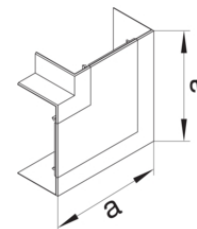

Flachwinkel schnittkaschierend PC - ABS

Bezeichnung	VPE	PrGr	Preis	Best-Nr.
Flachwinkel schnittkaschierend zu BR/H/N/A/S 68x170mm OT 80mm hfr vweiß	1	T01	45,74 € / St.	BR651705H9016
Flachwinkel schnittkaschierend zu BR/H/N/A/S 68x170mm OT 80mm hfr in lichtgrau	1	T01	45,74 € / St.	BR651705H7035
Flachwinkel schnittkaschierend zu BR/H/N/A/S 68x170mm OT 80mm hfr gschwarz	1	T01	45,74 € / St.	BR651705H9011