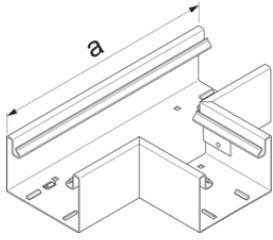

T-Stück PVC

Bezeichnung	VPE	PrGr	Preis	Best-Nr.
T-Stück aus Grundprofil zu BR 68x170mm Oberteil 80mm in verkehrsweiß	1	T01	66,80 € / St.	BR6517089016
T-Stück aus Grundprofil zu BR 68x170mm Oberteil 80mm in lichtgrau	1	T01	66,80 € / St.	BR6517087035
T-Stück aus Grundprofil zu BR 68x170mm Oberteil 80mm in graphitschwarz	1	T01	86,77 € / St.	BR6517089011

Wandanschlussblende Stahlblech

Bezeichnung	VPE	PrGr	Preis	Best-Nr.
Wandanschlussblende zu BR/H/N/A/S 68x170mm OT 80mm aus Stahlblech verkehrsweiß	1	T01	34,13 € / St.	BR65170W9016
Wandanschlussblende zu BR/H/N/A/S 68x170mm OT 80mm aus Stahlblech in lichtgrau	1	T01	34,13 € / St.	BR65170W7035
Wandanschlussblende zu BR/H/N/A/S 68x170mm OT 80mm aus Stahlblech graphitschwarz	1	T01	44,41 € / St.	BR65170W9011

Abschluss-Stück zu Wandanschlussblende Stahlblech

Bezeichnung	VPE	PrGr	Preis	Best-Nr.
Abschlussstück für Wand-Blende zu BR/A/H/S/N Breite 170mm Stahlbl. verkehrsweiß	1	T01	12,55 € / St.	BR170WK9016
Abschlussstück für Wand-Blende zu BR/A/H/S/N Breite 170mm Stahlblech lichtgrau	1	T01	12,55 € / St.	BR170WK7035
Abschlussstück für Wand-Blende zu BR/A/H/S/N Breite 170mm Stahlblech grschwarz	1	T01	16,32 € / St.	BR170WK9011

Schnittkaschierung Stahlblech

Bezeichnung	VPE	PrGr	Preis	Best-Nr.
Schnittkaschierung zu BR/H/N/A/S 68x170mm OT 80mm aus Stahlblech verkehrsweiß	1	T01	15,25 € / St.	BR6517079016
Schnittkaschierung zu BR/H/N/A/S 68x170mm OT 80mm aus Stahlblech in lichtgrau	1	T01	15,25 € / St.	BR6517077035
Schnittkaschierung zu BR/H/N/A/S 68x170mm OT 80mm aus Stahlbl. in graphitschwarz	1	T01	19,03 € / St.	BR6517079011