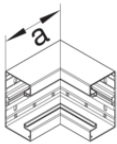

Inneneck PVC

Bezeichnung	VPE	PrGr	Preis	Best-Nr.
Inneneck aus Grundprofil zu BR 68x170mm Oberteil 80mm in verkehrsweiß	1	T01	63,16 € / St.	BR6517049016
Inneneck aus Grundprofil zu BR 68x170mm Oberteil 80mm in lichtgrau	1	T01	63,16 € / St.	BR6517047035
Inneneck aus Grundprofil zu BR 68x170mm Oberteil 80mm in graphitschwarz	1	T01	81,90 € / St.	BR6517049011