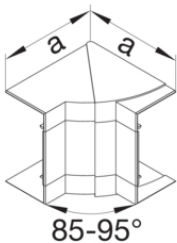

Inneneck verstellbar PC - ABS

Bezeichnung	VPE	PrGr	Preis	Best-Nr.
Inneneck einstellbar zu BR/H/N/A/S 68x170mm Oberteil 80mm hfr verkehrsweiß	1	T01	44,12 € / St.	BR651704H9016
Inneneck einstellbar zu BR/H/N/A/S 68x170mm Oberteil 80mm hfr in lichtgrau	1	T01	44,12 € / St.	BR651704H7035
Inneneck einstellbar zu BR/H/N/A/S 68x170mm Oberteil 80mm hfr graphitschwarz	1	T01	44,12 € / St.	BR651704H9011