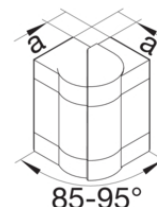

Außeneck verstellbar PC - ABS

Bezeichnung	VPE	PrGr	Preis	Best-Nr.
Außeneck einstellbar zu BR/H/N/A/S 68x170mm Oberteil 80mm hfr verkehrsweiß	1	T01	42,78 € / St.	BR651703H9016
Außeneck einstellbar zu BR/H/N/A/S 68x170mm Oberteil 80mm hfr in lichtgrau	1		42,78 € / St.	BR651703H7035
Außeneck einstellbar zu BR/H/N/A/S 68x170mm Oberteil 80mm hfr graphitschwarz	1	T01	42,78 € / St.	BR651703H9011