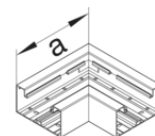

Flachwinkel PVC

Bezeichnung	VPE	PrGr	Preis	Best-Nr.
Flachwinkel aus Grundprofil zu BR 68x130mm Oberteil 80mm in verkehrsweiß	1	T01	51,94 € / St.	BR6513059016
Flachwinkel aus Grundprofil zu BR 68x130mm Oberteil 80mm in lichtgrau	1	T01	51,94 € / St.	BR6513057035
Flachwinkel aus Grundprofil zu BR 68x130mm Oberteil 80mm in graphitschwarz	1	T01	67,60 € / St.	BR6513059011