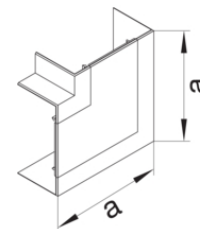

Flachwinkel schnittkaschierend PC - ABS

Bezeichnung	VPE	PrGr	Preis	Best-Nr.
Flachwinkel schnittkaschierend zu BR/H/N/A/S 68x130mm OT 80mm hfr vweiß	1	T01	43,18 € / St.	BR651305H9016
Flachwinkel schnittkaschierend zu BR/H/N/A/S 68x130mm OT 80mm hfr in lichtgrau	1	T01	43,18 € / St.	BR651305H7035
Flachwinkel schnittkaschierend zu BR/H/N/A/S 68x130mm OT 80mm hfr gschwarz	1	T01	43,18 € / St.	BR651305H9011