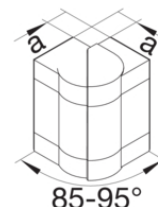

Außeneck verstellbar PC - ABS

Bezeichnung	VPE	PrGr	Preis	Best-Nr.
Außeneck einstellbar zu BR/H/N/A/S 68x130mm Oberteil 80mm hfr verkehrsweiß	1	T01	39,40 € / St.	BR651303H9016
Außeneck einstellbar zu BR/H/N/A/S 68x130mm Oberteil 80mm hfr in lichtgrau	1	T01	39,40 € / St.	BR651303H7035
Außeneck einstellbar zu BR/H/N/A/S 68x130mm Oberteil 80mm hfr graphitschwarz	1	T01	39,40 € / St.	BR651303H9011