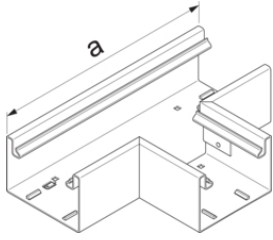

T-Stück PVC

Bezeichnung	VPE	PrGr	Preis	Best-Nr.
T-Stück aus Grundprofil zu BR 68x130mm Oberteil 80mm in verkehrsweiß	1	T01	52,36 € / St.	BR6513089016
T-Stück aus Grundprofil zu BR 68x130mm Oberteil 80mm in lichtgrau	1	T01	52,36 € / St.	BR6513087035
T-Stück aus Grundprofil zu BR 68x130mm Oberteil 80mm in graphitschwarz	1	T01	68,13 € / St.	BR6513089011

Wandanschlussblende Stahlblech

Bezeichnung	VPE	PrGr	Preis	Best-Nr.
Wandanschlussblende zu BR/H/N/A/S 68x130mm OT 80mm aus Stahlblech verkehrsweiß	1	T01	30,90 € / St.	BR65130W9016
Wandanschlussblende zu BR/H/N/A/S 68x130mm OT 80mm aus Stahlblech in lichtgrau	1	T01	30,90 € / St.	BR65130W7035
Wandanschlussblende zu BR/H/N/A/S 68x130mm OT 80mm aus Stahlblech graphitschwarz	1	T01	40,21 € / St.	BR65130W9011

Abschluss-Stück zu Wandanschlussblende Stahlblech

Bezeichnung	VPE	PrGr	Preis	Best-Nr.
Abschlussstück für Wand-Blende zu BR/A/H/S/N Breite 130mm Stahlbl. verkehrsweiß	1	T01	10,93 € / St.	BR130WK9016
Abschlussstück für Wand-Blende zu BR/A/H/S/N Breite 130mm Stahlblech lichtgrau	1	T01	10,93 € / St.	BR130WK7035
Abschlussstück für Wand-Blende zu BR/A/H/S/N Breite 130mm Stahlblech grschwarz	1	T01	14,43 € / St.	BR130WK9011

Schnittkaschierung Stahlblech

Bezeichnung	VPE	PrGr	Preis	Best-Nr.
Schnittkaschierung zu BR/H/N/A/S 68x130mm OT 80mm aus Stahlblech verkehrsweiß	1	T01	14,17 € / St.	BR6513079016
Schnittkaschierung zu BR/H/N/A/S 68x130mm OT 80mm aus Stahlblech in lichtgrau	1	T01	14,17 € / St.	BR6513077035
Schnittkaschierung zu BR/H/N/A/S 68x130mm OT 80mm aus Stahlbl. in graphitschwarz	1	T01	17,80 € / St.	BR6513079011