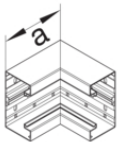

Inneneck PVC

Bezeichnung	VPE	PrGr	Preis	Best-Nr.
Inneneck aus Grundprofil zu BR 68x130mm Oberteil 80mm in verkehrsweiß	1	T01	44,92 € / St.	BR6513049016
Inneneck aus Grundprofil zu BR 68x130mm Oberteil 80mm in lichtgrau	1	T01	44,92 € / St.	BR6513047035
Inneneck aus Grundprofil zu BR 68x130mm Oberteil 80mm in graphitschwarz	1	T01	58,43 € / St.	BR6513049011