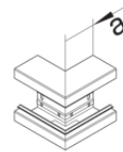

Außeneck PVC

Bezeichnung	VPE	PrGr	Preis	Best-Nr.
Außeneck aus Grundprofil zu BR 68x130mm Oberteil 80mm in verkehrsweiß	1	T01	39,40 € / St.	BR6513039016
Außeneck aus Grundprofil zu BR 68x130mm Oberteil 80mm in lichtgrau	1	T01	39,40 € / St.	BR6513037035
Außeneck aus Grundprofil zu BR 68x130mm Oberteil 80mm in graphitschwarz	1	T01	51,14 € / St.	BR6513039011