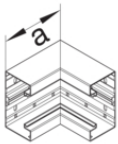

Inneneck PVC

Bezeichnung	VPE	PrGr	Preis	Best-Nr.
Inneneck aus Grundprofil zu BR 68x100mm Oberteil 80mm in verkehrsweiß	1	T01	39,13 € / St.	BR6510049016
Inneneck aus Grundprofil zu BR 68x100mm Oberteil 80mm in lichtgrau	1	T01	39,13 € / St.	BR6510047035
Inneneck aus Grundprofil zu BR 68x100mm Oberteil 80mm in graphitschwarz	1	T01	50,87 € / St.	BR6510049011