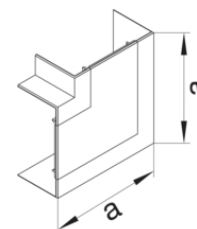

Flachwinkel schnittkaschierend PC - ABS

Bezeichnung	VPE	PrGr	Preis	Best-Nr.
Flachwinkel schnittkaschierend zu BR/H/N/A/S 68x100mm OT 80mm hfr vweiß	1	T01	40,63 € / St.	BR651005H9016
Flachwinkel schnittkaschierend zu BR/H/N/A/S 68x100mm OT 80mm hfr in lichtgrau	1	T01	40,63 € / St.	BR651005H7035
Flachwinkel schnittkasch. zu BR/H/N/A/S 68x100mm OT 80mm hfr graphitschwarz	1	T01	40,63 € / St.	BR651005H9011