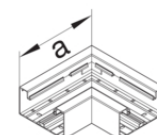

Flachwinkel PVC

Bezeichnung	VPE	PrGr	Preis	Best-Nr.
Flachwinkel aus Grundprofil zu BR 68x100mm Oberteil 80mm in verkehrsweiß	1	T01	45,07 € / St.	BR6510059016
Flachwinkel aus Grundprofil zu BR 68x100mm Oberteil 80mm in lichtgrau	1	T01	45,07 € / St.	BR6510057035
Flachwinkel aus Grundprofil zu BR 68x100mm Oberteil 80mm in graphitschwarz	1	T01	58,83 € / St.	BR6510059011