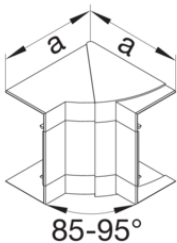

Inneneck verstellbar PC - ABS

Bezeichnung	VPE	PrGr	Preis	Best-Nr.
Inneneck einstellbar zu BR/H/N/A/S 68x100mm Oberteil 80mm hfr verkehrsweiß	1	T01	37,11 € / St.	BR651004H9016
Inneneck einstellbar zu BR/H/N/A/S 68x100mm Oberteil 80mm hfr in lichtgrau	1	T01	37,11 € / St.	BR651004H7035
Inneneck einstellbar zu BR/H/N/A/S 68x100mm Oberteil 80mm hfr in graphitschwarz	1	T01	37,11 € / St.	BR651004H9011