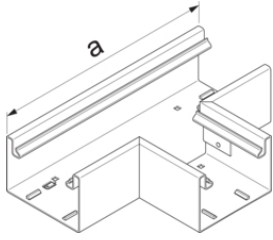

T-Stück PVC

Bezeichnung	VPE	PrGr	Preis	Best-Nr.
T-Stück aus Grundprofil zu BR 68x100mm Oberteil 80mm in verkehrsweiß	1	T01	46,00 € / St.	BR6510089016
T-Stück aus Grundprofil zu BR 68x100mm Oberteil 80mm in lichtgrau	1	T01	46,00 € / St.	BR6510087035
T-Stück aus Grundprofil zu BR 68x100mm Oberteil 80mm in graphitschwarz	1	T01	59,91 € / St.	BR6510089011

Wandanschlussblende Stahlblech

Bezeichnung	VPE	PrGr	Preis	Best-Nr.
Wandanschlussblende zu BR/H/N/A/S/ 68x100mm OT 80mm aus Stahlblech verkehrsweiß	1	T01	27,12 € / St.	BR65100W9016
Wandanschlussblende zu BR/H/N/A/S 68x100mm OT 80mm aus Stahlblech in lichtgrau	1	T01	27,12 € / St.	BR65100W7035
Wandanschlussblende zu BR/H/N/A/S 68x100mm OT 80mm aus Stahlblech graphitschwarz	1	T01	35,48 € / St.	BR65100W9011

Abschluss-Stück zu Wandanschlussblende Stahlblech

Bezeichnung	VPE	PrGr	Preis	Best-Nr.
Abschlussstück für Wand-Blende zu BR/A/H/S/N Breite 100mm Stahlbl. verkehrsweiß	1	T01	9,99 € / St.	BR100WK9016
Abschlussstück für Wand-Blende zu BR/A/H/S/N Breite 100mm Stahlblech lichtgrau	1	T01	9,99 € / St.	BR100WK7035
Abschlussstück für Wand-Blende zu BR/A/H/S/N Breite 100mm Stahlblech grschwarz	1	T01	13,09 € / St.	BR100WK9011

Schnittkaschierung Stahlblech

Bezeichnung	VPE	PrGr	Preis	Best-Nr.
Schnittkaschierung zu BR/H/N/A/S 68x100mm OT 80mm aus Stahlblech verkehrsweiß	1	T01	13,36 € / St.	BR6510079016
Schnittkaschierung zu BR/H/N/A/S 68x100mm OT 80mm aus Stahlblech in lichtgrau	1	T01	13,36 € / St.	BR6510077035
Schnittkaschierung zu BR/H/N/A/S 68x100mm OT 80mm aus Stahlbl. in graphitschwarz	1	T01	16,72 € / St.	BR6510079011