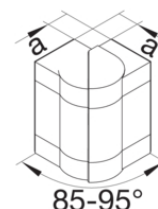

Außeneck verstellbar PC - ABS

Bezeichnung	VPE	PrGr	Preis	Best-Nr.
Außeneck einstellbar zu BR/H/N/A/S 68x100mm Oberteil 80mm hfr verkehrsweiß	1	T01	36,16 € / St.	BR651003H9016
Außeneck einstellbar zu BR/H/N/A/S 68x100mm Oberteil 80mm hfr in lichtgrau	1	T01	36,16 € / St.	BR651003H7035
Außeneck einstellbar zu BR/H/N/A/S 68x100mm Oberteil 80mm hfr in graphitschwarz	1	T01	36,16 € / St.	BR651003H9011