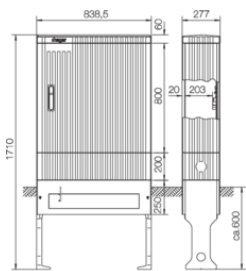

ZAK175A

Kabelverteilersäulen mit Sammelschienen-System, Baureihe 175

- 4 x E-Cu 30 x 6 mm
- Maximalbestückung 4 Einbaueinheiten

Bezeichnung	VPE	PrGr	Preis	Best-Nr.
Kabelverteilersäule, ZAS, Baureihe 175, mit Sammelschienensystem, 4 x E-Cu	1	H08	1.422,05 € / St.	ZAK175A

ZAK177A

Kabelverteilersäulen mit Sammelschienen-System, Baureihe 177

- 4 x E-Cu 30 x 6 mm
- Maximalbestückung 7 Einbaueinheiten

Bezeichnung	VPE	PrGr	Preis	Best-Nr.
Kabelverteilersäule, ZAS, Baureihe 177, mit Sammelschienensystem, 4 x E-Cu	1	H08	1.931,68 € / St.	ZAK177A

ZAK205A

Kabelverteilersäulen mit Sammelschienen-System, Baureihe 205

- 4 x E-Cu 30 x 6 mm
- Maximalbestückung 4 Einbaueinheiten

Bezeichnung	VPE	PrGr	Preis	Best-Nr.
Kabelverteilersäule, ZAS, Baureihe 205, mit Sammelschienensystem, 4 x E-Cu	1	H08	1.590,45 € / St.	ZAK205A