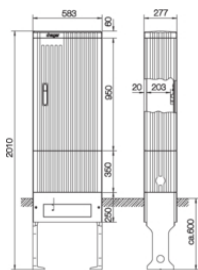

ZAK175A

Kabelverteilersäulen mit Sammelschienen-System, Baureihe 175

- 4 x E-Cu 30 x 6 mm
- Maximalbestückung 4 Einbaueinheiten

Bezeichnung	VPE	PrGr	Preis	Best-Nr.
Kabelverteilersäule, ZAS, Baureihe 175, mit Sammelschienensystem, 4 x E-Cu	1	H08	1.422,05 € / St.	ZAK175A

ZAK177A

Kabelverteilersäulen mit Sammelschienen-System, Baureihe 177

- 4 x E-Cu 30 x 6 mm
- Maximalbestückung 7 Einbaueinheiten

Bezeichnung	VPE	PrGr	Preis	Best-Nr.
Kabelverteilersäule, ZAS, Baureihe 177, mit Sammelschienensystem, 4 x E-Cu	1	H08	1.931,68 € / St.	ZAK177A

ZAK205A

Kabelverteilersäulen mit Sammelschienen-System, Baureihe 205

- 4 x E-Cu 30 x 6 mm
- Maximalbestückung 4 Einbaueinheiten

Bezeichnung	VPE	PrGr	Preis	Best-Nr.
Kabelverteilersäule, ZAS, Baureihe 205, mit Sammelschienensystem, 4 x E-Cu	1	H08	1.590,45 € / St.	ZAK205A