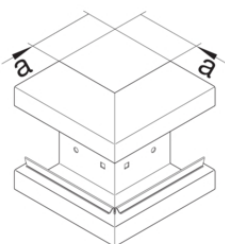

Unterteil Stahlblech

Bezeichnung	VPE	PrGr	Preis	Best-Nr.
Brüstungskanal-Unterteil frontrastend zu BRS 100x210mm Oberteil 80mm Stahl vweiß	4	T01	87,85 € / m	BRS1002101901 6
Brüstungskanal-Unterteil frontrast BRS 100x210mm OT 80mm aus Stahlblech verzinkt	4	T01	87,85 € / m	BRS1002101VER Z

Oberteil Stahlblech

Bezeichnung	VPE	PrGr	Preis	Best-Nr.
Brüstungskanal-Oberteil zu BRS mit Breite 80mm aus Stahlblech verkehrsweiß	32	T01	14,57 € / m	BRS08029016
Brüstungskanal-Oberteil zu BRS Breite 80mm aus Stahlblech verzinkt	32	T01	14,57 € / m	BRS0802VERZ

Kupplung Stahlblech

Bezeichnung	VPE	PrGr	Preis	Best-Nr.
Kupplung Paar elektrisch/mechanisch Stahlblech zu BRS 100x210mm Oberteil 80mm	1	T01	14,72 € / Set	BRS1002109

Endstück Stahlblech

Bezeichnung	VPE	PrGr	Preis	Best-Nr.
Endstück schnittkaschierend zu BRS 100x210mm Oberteil 80mm Stahlblech vweiß	1	T01	92,02 € / St.	BRS1002106901 6
Endstück schnittkaschierend zu BRS 100x210mm OT 80mm aus Stahlblech verzinkt	1	T01	64,76 € / St.	BRS1002106VER Z

Inneneck Stahlblech

Bezeichnung	VPE	PrGr	Preis	Best-Nr.
Inneneck aus Grundprofil zu BRS 100x210mm Oberteil 80mm Stahlblech verkehrsweiß	1	T01	285,39 € / St.	BRS1002104901 6
Inneneck aus Grundprofil zu BRS 100x210mm Oberteil 80mm aus Stahlblech verzinkt	1	T01	237,88 € / St.	BRS1002104VER Z