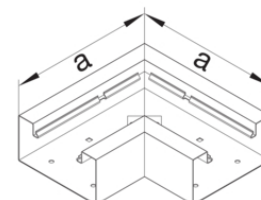

Abdeckung für Außeneck Stahlblech

Bezeichnung	VPE	PrGr	Preis	Best-Nr.
Außeneck-Abdeckung zu Brüstungskanal BRS Oberteil 80mm Stahlblech verkehrsweiß	1	T01	35,89 € / St.	BRS0802A9016
Außeneck-Abdeckung zu Brüstungskanal BRS Oberteil 80mm aus Stahlblech verzinkt	1	T01	25,23 € / St.	BRS0802AVERZ

Flachwinkel Stahlblech

Bezeichnung	VPE	PrGr	Preis	Best-Nr.
Flachwinkel aus Grundprofil BRS 100x210mm Oberteil 80mm Stahlblech verkehrsweiß	1	T01	349,89 € / St.	BRS1002105901 6
Flachwinkel aus Grundprofil zu BRS 100x210mm OT 80mm aus Stahlblech verzinkt	1	T01	296,58 € / St.	BRS1002105VER Z