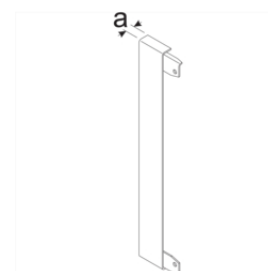

Abschluss-Stück zu Wandanschlussblende Stahlblech

Bezeichnung	VPE	PrGr	Preis	Best-Nr.
Abschlussstück für Wand-Blende zu BR/A/H/S/N Breite 210mm Stahlblech vweiß	1	T01	17,41 € / St.	BR210WK9016
Abschlussstück für Wand-Blende zu BR/A/H/S/N Breite 210mm Stahlblech verzinkt	1	T01	14,31 € / St.	BR210WKVERZ