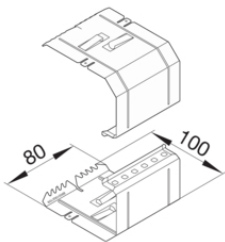

Unterteil Stahlblech

Bezeichnung	VPE	PrGr	Preis	Best-Nr.
Brüstungskanal-Unterteil frontrastend zu BRS 100x210mm Oberteil 80mm Stahl vweiß	4	T01	87,85 € / m	BRS1002101901 6
Brüstungskanal-Unterteil frontrast BRS 100x210mm OT 80mm aus Stahlblech verzinkt	4	T01	87,85 € / m	BRS1002101VER Z

Oberteil Stahlblech

Bezeichnung	VPE	PrGr	Preis	Best-Nr.
Brüstungskanal-Oberteil zu BRS mit Breite 80mm aus Stahlblech verkehrsweiß	32	T01	14,57 € / m	BRS08029016
Brüstungskanal-Oberteil zu BRS Breite 80mm aus Stahlblech verzinkt	32	T01	14,57 € / m	BRS0802VERZ

Kupplung Stahlblech

Bezeichnung	VPE	PrGr	Preis	Best-Nr.
Kupplung Paar elektrisch/mechanisch Stahlblech zu BRS 100x210mm Oberteil 80mm	1	T01	14,72 € / Set	BRS1002109

Endstück Stahlblech

Bezeichnung	VPE	PrGr	Preis	Best-Nr.
Endstück schnittkaschierend zu BRS 100x210mm Oberteil 80mm Stahlblech vweiß	1	T01	92,02 € / St.	BRS1002106901 6
Endstück schnittkaschierend zu BRS 100x210mm OT 80mm aus Stahlblech verzinkt	1	T01	64,76 € / St.	BRS1002106VER Z