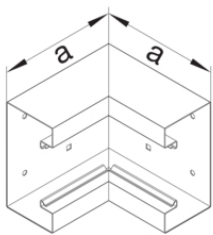

Unterteil Stahlblech

Bezeichnung	VPE	PrGr	Preis	Best-Nr.
Brüstungskanal-Unterteil frontrastend zu BRS 100x210mm Oberteil 80mm Stahl vweiß	4	T01	87,85 € / m	BRS1002101901 6
Brüstungskanal-Unterteil frontrast BRS 100x210mm OT 80mm aus Stahlblech verzinkt	4	T01	87,85 € / m	BRS1002101VER Z

Oberteil Stahlblech

Bezeichnung	VPE	PrGr	Preis	Best-Nr.
Brüstungskanal-Oberteil zu BRS mit Breite 80mm aus Stahlblech verkehrsweiß	32	T01	14,57 € / m	BRS08029016
Brüstungskanal-Oberteil zu BRS Breite 80mm aus Stahlblech verzinkt	32	T01	14,57 € / m	BRS0802VERZ

Kupplung Stahlblech

Bezeichnung	VPE	PrGr	Preis	Best-Nr.
Kupplung Paar elektrisch/mechanisch Stahlblech zu BRS 100x210mm Oberteil 80mm	1	T01	14,72 € / Set	BRS1002109

Endstück Stahlblech

Bezeichnung	VPE	PrGr	Preis	Best-Nr.
Endstück schnittkaschierend zu BRS 100x210mm Oberteil 80mm Stahlblech vweiß	1	T01	92,02 € / St.	BRS1002106901 6
Endstück schnittkaschierend zu BRS 100x210mm OT 80mm aus Stahlblech verzinkt	1	T01	64,76 € / St.	BRS1002106VER Z