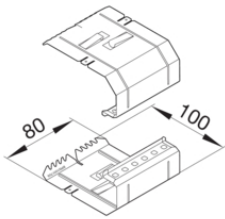

Unterteil Stahlblech

Bezeichnung	VPE	PrGr	Preis	Best-Nr.
Brüstungskanal-Unterteil frontrastend zu BRS 100x170mm Oberteil 80mm Stahl vweiß	4	T01	79,88 € / m	BRS1001701901 6
Brüstungskanal-Unterteil frontrast BRS 100x170mm OT 80mm aus Stahlblech verzinkt	4	T01	79,88 € / m	BRS1001701VER Z

Oberteil Stahlblech

Bezeichnung	VPE	PrGr	Preis	Best-Nr.
Brüstungskanal-Oberteil zu BRS mit Breite 80mm aus Stahlblech verkehrsweiß	32	T01	14,57 € / m	BRS08029016
Brüstungskanal-Oberteil zu BRS Breite 80mm aus Stahlblech verzinkt	32	T01	14,57 € / m	BRS0802VERZ

Kupplung Stahlblech

Bezeichnung	VPE	PrGr	Preis	Best-Nr.
Kupplung Paar elektrisch/mechanisch Stahlblech zu BRS 100x170mm Oberteil 80 mm	1	T01	14,57 € / Set	BRS1001709

Endstück Stahlblech

Bezeichnung	VPE	PrGr	Preis	Best-Nr.
Endstück schnittkaschierend zu BRS 100x170mm Oberteil 80mm Stahlblech vweiß	1	T01	78,13 € / St.	BRS1001706901 6
Endstück schnittkaschierend zu BRS 100x170mm OT 80mm aus Stahlblech verzinkt	1	T01	55,32 € / St.	BRS1001706VER Z