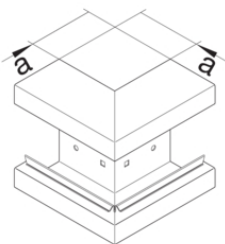

Unterteil Stahlblech

Bezeichnung	VPE	PrGr	Preis	Best-Nr.
Brüstungskanal-Unterteil frontrastend zu BRS 100x170mm Oberteil 80mm Stahl vweiß	4	T01	79,88 € / m	BRS1001701901 6
Brüstungskanal-Unterteil frontrast BRS 100x170mm OT 80mm aus Stahlblech verzinkt	4	T01	79,88 € / m	BRS1001701VER Z

Oberteil Stahlblech

Bezeichnung	VPE	PrGr	Preis	Best-Nr.
Brüstungskanal-Oberteil zu BRS mit Breite 80mm aus Stahlblech verkehrsweiß	32	T01	14,57 € / m	BRS08029016
Brüstungskanal-Oberteil zu BRS Breite 80mm aus Stahlblech verzinkt	32	T01	14,57 € / m	BRS0802VERZ

Kupplung Stahlblech

Bezeichnung	VPE	PrGr	Preis	Best-Nr.
Kupplung Paar elektrisch/mechanisch Stahlblech zu BRS 100x170mm Oberteil 80 mm	1	T01	14,57 € / Set	BRS1001709

Endstück Stahlblech

Bezeichnung	VPE	PrGr	Preis	Best-Nr.
Endstück schnittkaschierend zu BRS 100x170mm Oberteil 80mm Stahlblech vweiß	1	T01	78,13 € / St.	BRS1001706901 6
Endstück schnittkaschierend zu BRS 100x170mm OT 80mm aus Stahlblech verzinkt	1	T01	55,32 € / St.	BRS1001706VER Z

Inneneck Stahlblech

Bezeichnung	VPE	PrGr	Preis	Best-Nr.
Inneneck aus Grundprofil zu BRS 100x170mm Oberteil 80mm Stahlblech verkehrsweiß	1	T01	237,88 € / St.	BRS1001704901 6
Inneneck aus Grundprofil zu BRS 100x170mm Oberteil 80mm aus Stahlblech verzinkt	1	T01	198,21 € / St.	BRS1001704VER Z