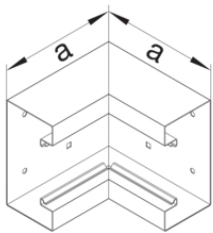

Unterteil Stahlblech

Bezeichnung	VPE	PrGr	Preis	Best-Nr.
Brüstungskanal-Unterteil frontrastend zu BRS 100x170mm Oberteil 80mm Stahl vweiß	4	T01	79,88 € / m	BRS1001701901 6
Brüstungskanal-Unterteil frontrast BRS 100x170mm OT 80mm aus Stahlblech verzinkt	4	T01	79,88 € / m	BRS1001701VER Z

Oberteil Stahlblech

Bezeichnung	VPE	PrGr	Preis	Best-Nr.
Brüstungskanal-Oberteil zu BRS mit Breite 80mm aus Stahlblech verkehrsweiß	32	T01	14,57 € / m	BRS08029016
Brüstungskanal-Oberteil zu BRS Breite 80mm aus Stahlblech verzinkt	32	T01	14,57 € / m	BRS0802VERZ

Kupplung Stahlblech

Bezeichnung	VPE	PrGr	Preis	Best-Nr.
Kupplung Paar elektrisch/mechanisch Stahlblech zu BRS 100x170mm Oberteil 80 mm	1	T01	14,57 € / Set	BRS1001709

Endstück Stahlblech

Bezeichnung	VPE	PrGr	Preis	Best-Nr.
Endstück schnittkaschierend zu BRS 100x170mm Oberteil 80mm Stahlblech vweiß	1	T01	78,13 € / St.	BRS1001706901 6
Endstück schnittkaschierend zu BRS 100x170mm OT 80mm aus Stahlblech verzinkt	1	T01	55,32 € / St.	BRS1001706VER Z