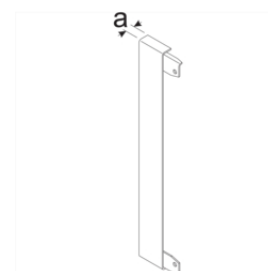

Abschluss-Stück zu Wandanschlussblende Stahlblech

Bezeichnung	VPE	PrGr	Preis	Best-Nr.
Abschlussstück für Wand-Blende zu BR/A/H/S/N Breite 170mm Stahlbl. verkehrsweiß	1	T01	12,55 € / St.	BR170WK9016
Abschlussstück für Wand-Blende zu BR/A/H/S/N Breite 170mm Stahlblech verzinkt	1	T01	14,03 € / St.	BR170WKVERZ