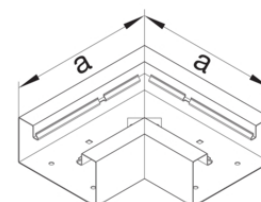

Abdeckung für Außeneck Stahlblech

Bezeichnung	VPE	PrGr	Preis	Best-Nr.
Außeneck-Abdeckung zu Brüstungskanal BRS Oberteil 80mm Stahlblech verkehrsweiß	1	T01	35,89 € / St.	BRS0802A9016
Außeneck-Abdeckung zu Brüstungskanal BRS Oberteil 80mm aus Stahlblech verzinkt	1	T01	25,23 € / St.	BRS0802AVERZ

Flachwinkel Stahlblech

Bezeichnung	VPE	PrGr	Preis	Best-Nr.
Flachwinkel aus Grundprofil BRS 100x170mm Oberteil 80mm Stahlblech verkehrsweiß	1	T01	298,06 € / St.	BRS1001705901 6
Flachwinkel aus Grundprofil zu BRS 100x170mm OT 80mm aus Stahlblech verzinkt	1	T01	252,72 € / St.	BRS1001705VER Z