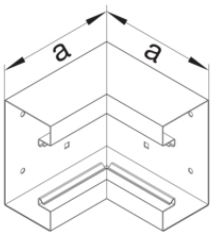

Unterteil Stahlblech

Bezeichnung	VPE	PrGr	Preis	Best-Nr.
Brüstungskanal-Unterteil frontrastend zu BRS 83x130mm Oberteil 80mm Stahl vweiß	8	T01	51,00 € / m	BRS8513019016
Brüstungskanal-Unterteil frontrast BRS 85x130mm OT 80mm aus Stahlblech verzinkt	8	T01	51,00 € / m	BRS851301VERZ

Oberteil Stahlblech

Bezeichnung	VPE	PrGr	Preis	Best-Nr.
Brüstungskanal-Oberteil zu BRS mit Breite 80mm aus Stahlblech verkehrsweiß	32	T01	14,57 € / m	BRS08029016
Brüstungskanal-Oberteil zu BRS Breite 80mm aus Stahlblech verzinkt	32	T01	14,57 € / m	BRS0802VERZ

Kupplung Stahlblech

Bezeichnung	VPE	PrGr	Preis	Best-Nr.
Kupplung Paar elektrisch/mechanisch Stahlblech zu BRS 85x130mm Oberteil 80mm	1	T01	12,94 € / Set	BRS851309

Endstück Stahlblech

Bezeichnung	VPE	PrGr	Preis	Best-Nr.
Endstück schnittkaschierend zu BRS 83x130mm Oberteil 80mm Stahlblech vweiß	1	T01	32,66 € / St.	BRS8513069016
Endstück schnittkaschierend zu BRS 85x130mm OT 80mm aus Stahlblech verzinkt	1	T01	22,39 € / St.	BRS851306VERZ