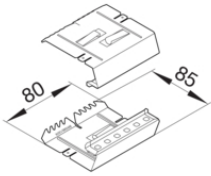

Unterteil Stahlblech

Bezeichnung	VPE	PrGr	Preis	Best-Nr.
Brüstungskanal-Unterteil frontrastend zu BRS 83x130mm Oberteil 80mm Stahl vweiß	8	T01	51,00 € / m	BRS8513019016
Brüstungskanal-Unterteil frontrast BRS 85x130mm OT 80mm aus Stahlblech verzinkt	8	T01	51,00 € / m	BRS851301VERZ

Oberteil Stahlblech

Bezeichnung	VPE	PrGr	Preis	Best-Nr.
Brüstungskanal-Oberteil zu BRS mit Breite 80mm aus Stahlblech verkehrsweiß	32	T01	14,57 € / m	BRS08029016
Brüstungskanal-Oberteil zu BRS Breite 80mm aus Stahlblech verzinkt	32	T01	14,57 € / m	BRS0802VERZ

Kupplung Stahlblech

Bezeichnung	VPE	PrGr	Preis	Best-Nr.
Kupplung Paar elektrisch/mechanisch Stahlblech zu BRS 85x130mm Oberteil 80mm	1	T01	12,94 € / Set	BRS851309

Endstück Stahlblech

Bezeichnung	VPE	PrGr	Preis	Best-Nr.
Endstück schnittkaschierend zu BRS 83x130mm Oberteil 80mm Stahlblech vweiß	1	T01	32,66 € / St.	BRS8513069016
Endstück schnittkaschierend zu BRS 85x130mm OT 80mm aus Stahlblech verzinkt	1	T01	22,39 € / St.	BRS851306VERZ