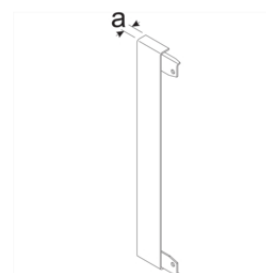

Abschluss-Stück zu Wandanschlussblende Stahlblech

Bezeichnung	VPE	PrGr	Preis	Best-Nr.
Abschlussstück für Wand-Blende zu BR/A/H/S/N Breite 130mm Stahlbl. verkehrsweiß	1	T01	10,93 € / St.	BR130WK9016
Abschlussstück für Wand-Blende zu BR/A/H/S/N Breite 130mm Stahlblech verzinkt	1	T01	13,49 € / St.	BR130WKVERZ