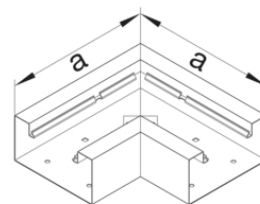

Abdeckung für Außeneck Stahlblech

Bezeichnung	VPE	PrGr	Preis	Best-Nr.
Außeneck-Abdeckung zu Brüstungskanal BRS Oberteil 80mm Stahlblech verkehrsweiß	1	T01	35,89 € / St.	BRS0802A9016
Außeneck-Abdeckung zu Brüstungskanal BRS Oberteil 80mm aus Stahlblech verzinkt	1	T01	25,23 € / St.	BRS0802AVERZ

Flachwinkel Stahlblech

Bezeichnung	VPE	PrGr	Preis	Best-Nr.
Flachwinkel aus Grundprofil BRS 83x130mm Oberteil 80mm Stahlblech verkehrsweiß	1	T01	148,02 € / St.	BRS8513059016
Flachwinkel aus Grundprofil zu BRS 85x130mm OT 80mm aus Stahlblech verzinkt	1	T01	125,63 € / St.	BRS851305VERZ