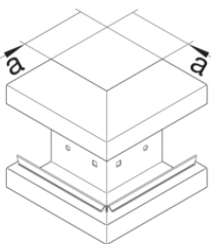

Unterteil Stahlblech

Bezeichnung	VPE	PrGr	Preis	Best-Nr.
Brüstungskanal-Unterteil frontrastend zu BRS 83x130mm Oberteil 80mm Stahl vweiß	8	T01	51,00 € / m	BRS8513019016
Brüstungskanal-Unterteil frontrast BRS 85x130mm OT 80mm aus Stahlblech verzinkt	8	T01	51,00 € / m	BRS851301VERZ

Oberteil Stahlblech

Bezeichnung	VPE	PrGr	Preis	Best-Nr.
Brüstungskanal-Oberteil zu BRS mit Breite 80mm aus Stahlblech verkehrsweiß	32	T01	14,57 € / m	BRS08029016
Brüstungskanal-Oberteil zu BRS Breite 80mm aus Stahlblech verzinkt	32	T01	14,57 € / m	BRS0802VERZ

Kupplung Stahlblech

Bezeichnung	VPE	PrGr	Preis	Best-Nr.
Kupplung Paar elektrisch/mechanisch Stahlblech zu BRS 85x130mm Oberteil 80mm	1	T01	12,94 € / Set	BRS851309

Endstück Stahlblech

Bezeichnung	VPE	PrGr	Preis	Best-Nr.
Endstück schnittkaschierend zu BRS 83x130mm Oberteil 80mm Stahlblech vweiß	1	T01	32,66 € / St.	BRS8513069016
Endstück schnittkaschierend zu BRS 85x130mm OT 80mm aus Stahlblech verzinkt	1	T01	22,39 € / St.	BRS851306VERZ

Inneneck Stahlblech

Bezeichnung	VPE	PrGr	Preis	Best-Nr.
Inneneck aus Grundprofil zu BRS 83x130mm Oberteil 80mm Stahlblech verkehrsweiß	1	T01	121,85 € / St.	BRS8513049016
Inneneck aus Grundprofil zu BRS 85x130mm Oberteil 80mm aus Stahlblech verzinkt	1	T01	101,74 € / St.	BRS851304VERZ