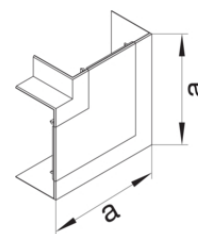

Flachwinkel schnittkaschierend PC - ABS

Bezeichnung	VPE	PrGr	Preis	Best-Nr.
Flachwinkel schnittkasch. zu BR/H/N/A/S 68x210mm OT 80mm hfr verkehrsweiß	1	T01	47,89 € / St.	BR652105H9016
Flachwinkel schnittkaschierend zu BR/H/N/A/S/A 68x210mm OT 80mm hfr lgrau	1	T01	47,89 € / St.	BR652105H7035