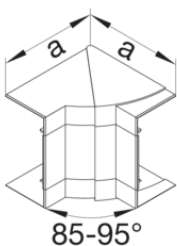

Inneneck verstellbar PC - ABS

Bezeichnung	VPE	PrGr	Preis	Best-Nr.
Inneneck einstellbar zu BR/H/N/A/S 68x210mm Oberteil 80mm hfr verkehrsweiß	1	T01	47,63 € / St.	BR652104H9016
Inneneck einstellbar zu BR/H/N/A/S 68x210mm Oberteil 80mm halogenfrei lichtgrau	1	T01	47,63 € / St.	BR652104H7035