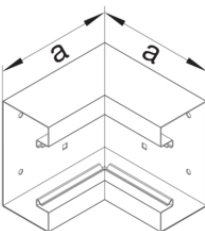

Unterteil Stahlblech

Bezeichnung	VPE	PrGr	Preis	Best-Nr.
Brüstungskanal-Unterteil frontrastend zu BRS 68x210mm Oberteil 80mm Stahl vweiß	6	T01	50,05 € / m	BRS6521019016
Brüstungskanal-Unterteil frontrastend Stahl BRS 70x210mm Oberteil 80mm lichtgrau	6	T01	50,05 € / m	BRS6521017035
Brüstungskanal-Unterteil frontrastend Stahl BRS 70x210mm Oberteil 80mm verzinkt	6	T01	50,05 € / m	BRS652101VERZ

Oberteil Stahlblech

Bezeichnung	VPE	PrGr	Preis	Best-Nr.
Brüstungskanal-Oberteil zu BRS mit Breite 80mm aus Stahlblech verkehrsweiß	32	T01	14,57 € / m	BRS08029016
Brüstungskanal-Oberteil zu BRS Breite 80mm aus Stahlblech in lichtgrau	32	T01	14,57 € / m	BRS08027035
Brüstungskanal-Oberteil zu BRS Breite 80mm aus Stahlblech verzinkt	32	T01	14,57 € / m	BRS0802VERZ

Kupplung Stahlblech

Bezeichnung	VPE	PrGr	Preis	Best-Nr.
Kupplung Paar elektrisch/mechanisch Stahlblech zu BRS 68x210mm Oberteil 80mm	1	T01	11,33 € / Set	BRS652109

Endstück Stahlblech

Bezeichnung	VPE	PrGr	Preis	Best-Nr.
Endstück schnittkaschierend zu BRS 68x210mm Oberteil 80mm Stahlblech vweiß	1	T01	29,69 € / St.	BRS6521069016
Endstück schnittkaschierend Stahlblech zu BRS 70x210mm Oberteil 80mm lichtgrau	1	T01	29,69 € / St.	BRS6521067035
Endstück schnittkaschierend Stahlblech zu BRS 70x210mm Oberteil 80mm verzinkt	1	T01	18,76 € / St.	BRS652106VERZ