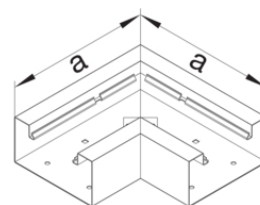

Flachwinkel Stahlblech

Bezeichnung	VPE	PrGr	Preis	Best-Nr.
Flachwinkel aus Grundprofil BRS 68x210mm Oberteil 80mm Stahlblech verkehrsweiß	1	T01	118,33 € / St.	BRS6521059016
Flachwinkel aus Grundprofil zu BRS 68x210mm OT 80mm aus Stahlblech lichtgrau	1	T01	118,33 € / St.	BRS6521057035
Flachwinkel aus Grundprofil zu BRS 68x210mm OT 80mm aus Stahlblech verzinkt	1	T01	103,22 € / St.	BRS652105VERZ