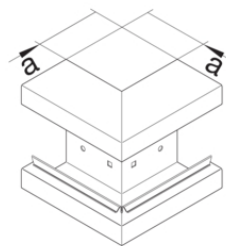

Außeneck Stahlblech

Bezeichnung	VPE	PrGr	Preis	Best-Nr.
Außeneck aus Grundprofil zu BRS 68x210mm Oberteil 80mm Stahlblech verkehrsweiß	1	T01	108,21 € / St.	BRS6521039016
Außeneck aus Grundprofil aus Stahlblech zu BRS 70x210mm Oberteil 80mm lichtgrau	1	T01	108,21 € / St.	BRS6521037035
Außeneck aus Grundprofil aus Stahlblech zu BRS 70x210mm Oberteil 80mm verzinkt	1	T01	90,41 € / St.	BRS652103VERZ