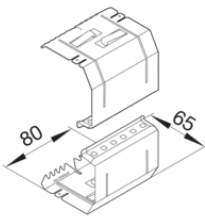

Unterteil Stahlblech

Bezeichnung	VPE	PrGr	Preis	Best-Nr.
Brüstungskanal-Unterteil frontrastend zu BRS 68x210mm Oberteil 80mm Stahl vweiß	6	T01	50,05 € / m	BRS6521019016
Brüstungskanal-Unterteil frontrastend Stahl BRS 70x210mm Oberteil 80mm lichtgrau	6	T01	50,05 € / m	BRS6521017035
Brüstungskanal-Unterteil frontrastend Stahl BRS 70x210mm Oberteil 80mm verzinkt	6	T01	50,05 € / m	BRS652101VERZ

Oberteil Stahlblech

Bezeichnung	VPE	PrGr	Preis	Best-Nr.
Brüstungskanal-Oberteil zu BRS mit Breite 80mm aus Stahlblech verkehrsweiß	32	T01	14,57 € / m	BRS08029016
Brüstungskanal-Oberteil zu BRS Breite 80mm aus Stahlblech in lichtgrau	32	T01	14,57 € / m	BRS08027035
Brüstungskanal-Oberteil zu BRS Breite 80mm aus Stahlblech verzinkt	32	T01	14,57 € / m	BRS0802VERZ

Kupplung Stahlblech

Bezeichnung	VPE	PrGr	Preis	Best-Nr.
Kupplung Paar elektrisch/mechanisch Stahlblech zu BRS 68x210mm Oberteil 80mm	1	T01	11,33 € / Set	BRS652109

Endstück Stahlblech

Bezeichnung	VPE	PrGr	Preis	Best-Nr.
Endstück schnittkaschierend zu BRS 68x210mm Oberteil 80mm Stahlblech vweiß	1	T01	29,69 € / St.	BRS6521069016
Endstück schnittkaschierend Stahlblech zu BRS 70x210mm Oberteil 80mm lichtgrau	1	T01	29,69 € / St.	BRS6521067035
Endstück schnittkaschierend Stahlblech zu BRS 70x210mm Oberteil 80mm verzinkt	1	T01	18,76 € / St.	BRS652106VERZ