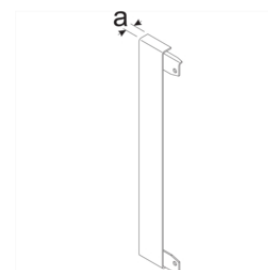

Abschluss-Stück zu Wandanschlussblende Stahlblech

Bezeichnung	VPE	PrGr	Preis	Best-Nr.
Abschlussstück für Wand-Blende zu BR/A/H/S/N Breite 130mm Stahlbl. lackiert alu	1	T01	12,00 € / St.	BR130WLAN
Abschlussstück für Wand-Blende zu BR/A/H/S/N Breite 130mm Stahlbl. verkehrsweiß	1	T01	10,93 € / St.	BR130WK9016