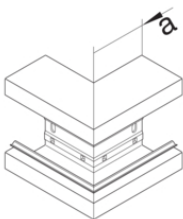

**Oberteil Aluminium**

Bezeichnung	VPE	PrGr	Preis	Best-Nr.
Brüstungskanal-Oberteil zu BRA Breite 80mm aus Aluminium natureloxiert	32	T01	25,91 € / m	<b>BRA0802ELN</b>
Brüstungskanal-Oberteil zu BRA mit Oberteilbreite 80mm aus Aluminium in weiß	32	T01	31,04 € / m	<b>BRA08029016</b>

**Kupplung Stahl**

Bezeichnung	VPE	PrGr	Preis	Best-Nr.
Kupplungspaar elektrisch/mechanisch zu allen Brüstungskanälen BRA aus Stahlblech	1	T01	10,80 € / Set	<b>BRA X9</b>

**Endstück PC - ABS**

Bezeichnung	VPE	PrGr	Preis	Best-Nr.
Endstück schnittkaschierend zu BRA 85x130mm Oberteil 80mm hfr lackiert alu	1	T01	29,28 € / St.	<b>BRA851306LAN</b>
Endstück schnittkaschierend zu BRA 85x130mm Oberteil 80mm hfr in verkehrsweiß	1	T01	26,57 € / St.	<b>BRA8513069016</b>

**Inneneck Aluminium**

Bezeichnung	VPE	PrGr	Preis	Best-Nr.
Inneneck aus Grundprofil zu BRA 85x130mm Oberteil 80mm aus alu natureloxiert	1	T01	110,91 € / St.	<b>BRA851304ELN</b>
Inneneck aus Grundprofil zu BRA 85x130mm Oberteil 80mm aus alu in verkehrsweiß	1	T01	121,71 € / St.	<b>BRA8513049016</b>