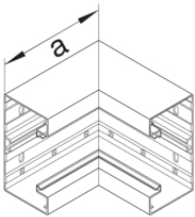

**Oberteil Aluminium**

Bezeichnung	VPE	PrGr	Preis	Best-Nr.
Brüstungskanal-Oberteil zu BRA Breite 80mm aus Aluminium natureloxiert	32	T01	25,91 € / m	<b>BRA0802ELN</b>
Brüstungskanal-Oberteil zu BRA mit Oberteilbreite 80mm aus Aluminium in weiß	32	T01	31,04 € / m	<b>BRA08029016</b>

**Kupplung Stahl**

Bezeichnung	VPE	PrGr	Preis	Best-Nr.
Kupplungspaar elektrisch/mechanisch zu allen Brüstungskanälen BRA aus Stahlblech	1	T01	10,80 € / Set	<b>BRA X9</b>

**Endstück PC - ABS**

Bezeichnung	VPE	PrGr	Preis	Best-Nr.
Endstück schnittkaschierend zu BRA 85x130mm Oberteil 80mm hfr lackiert alu	1	T01	29,28 € / St.	<b>BRA851306LAN</b>
Endstück schnittkaschierend zu BRA 85x130mm Oberteil 80mm hfr in verkehrsweiß	1	T01	26,57 € / St.	<b>BRA8513069016</b>