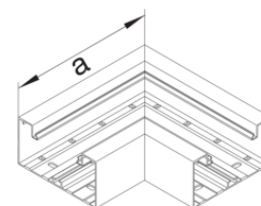

Abdeckung für Außeneck Aluminium

Bezeichnung	VPE	PrGr	Preis	Best-Nr.
Außeneck-Abdeckung zu BRA Oberteil 80mm aus aluminium natureloxiert	1	T01	27,65 € / St.	BRA0802AELN
Außeneck-Abdeckung zu BRA Oberteil 80mm aus aluminium in verkehrsweiß	1	T01	33,18 € / St.	BRA0802A9016

Flachwinkel Aluminium

Bezeichnung	VPE	PrGr	Preis	Best-Nr.
Flachwinkel aus Grundprofil zu BRA 85x130mm Oberteil 80mm aus alu natureloxiert	1	T01	120,63 € / St.	BRA851305ELN
Flachwinkel aus Grundprofil zu BRA 85x130mm Oberteil 80mm aus Alu verkehrsweiß	1	T01	132,64 € / St.	BRA8513059016