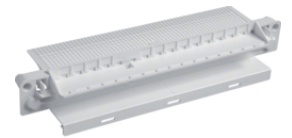

VZ530N

Leitungseinführungsschieber mit Steckdose

Bezeichnung	VPE	PrGr	Preis	Best-Nr.
Schuko-Steckdose, volta, 3fach, drehbar, für UPV im Austausch eines Schiebers	1	H12	107,31 € / St.	VZ00UP
Schuko-Steckdose, volta, 3fach, drehbar, für HWV im Austausch eines Schiebers	1	H12	107,31 € / St.	VZ00HW