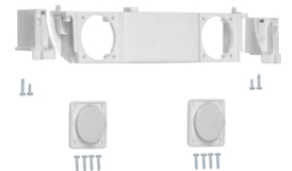

VZ00UP

Abschottung hybrid für Steckdosen

Bezeichnung	VPE	PrGr	Preis	Best-Nr.
Ausbaupaket, volta, hybrid, Trennschieber	1	H12	34,70 € / St.	VZ00TS