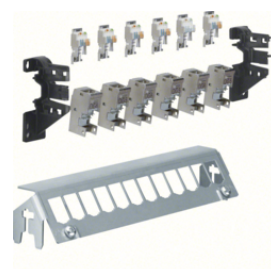

VZ00AS

Patch-Panel und Module

Bezeichnung	VPE	PrGr	Preis	Best-Nr.
Patch-Panel, univers 12-fach(E-Dat) inkl 6xRJ45 Module, f.Hutschiene/geschraubt	1	H12	151,72 € / St.	FZ12MM
Patch-Panel, univers 12-fach (E-Dat) ohne Module, für Hutschiene oder geschraubt	1	H12	59,70 € / St.	FZ12MMO
Patch-Panel, univ., 12-fach, für Keystone, o. Module, für Hutschiene/geschraubt	1	H12	59,70 € / St.	FZ12MK
RJ45 Modul (E-Dat), universal, C6, ISO A, 10Gbit Ethernet (IEEE 802.3an), 180°	1	H12	24,70 € / St.	VZ314RJ
KOAX Modul (E-Dat), universal, F-Buchse / F-Buchse	1	H12	23,88 € / St.	VZ315FF
KOAX Modul (E-Dat), universal, IEC/Antennen-Buchse	1	H12	24,34 € / St.	VZ316FB
KOAX Modul (E-Dat), universal, IEC/Antennen-Stecker	1	H12	24,34 € / St.	VZ317FS
LWL Modul (E-Dat) LC-Duplex-Buchse	10	H12	33,43 € / St.	VZ318LC
Blind Modul (E-Dat), universal, zur Abdeckung nicht benötigter Modulfelder	1	H12	5,72 € / St.	VZ314BL
Bezeichnungstreifen, 12PLE, selbstklebend, mit beschriftbarem Papierstreifen	1	H12	12,39 € / St.	VZ312BS

FZ12MM

Multimediamodule REG

Bezeichnung	VPE	PrGr	Preis	Best-Nr.
Patchmodul RJ45 CAT6 STP für Hutschienenmontage	1	H12	48,39 € / St.	TN002S
Patchmodul RJ45 CAT5e UTP für Hutschienenmontage	1	H12	38,01 € / St.	TN004S
Koax Modul F/F für Hutschienenmontage	1	H12	44,88 € / St.	TN010S
RJ45 Modul (E-Dat), universal, REG 8(8) IP20 Cat. 6A, RJ45	1	H12	42,03 € / St.	VZ314