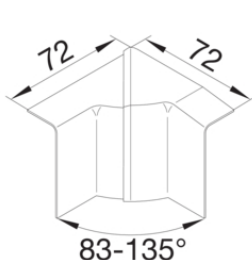

Inneneck verstellbar ABS

Bezeichnung	VPE	PrGr	Preis	Best-Nr.
Inneneck einstellbar schnittkaschierend halogenfrei SL 20x55mm verkehrsweiß	1	T10	3,88 € / St.	SL2005549016
Inneneck einstellbar schnittkaschierend halogenfrei SL 20x55mm graphitschwarz	1	T10	3,88 € / St.	SL2005549011
Inneneck einstellbar schnittkaschierend halogenfrei SL 20x55mm Dekor Aluminium	1	T10	8,02 € / St.	SL200554D1
Inneneck einstellbar schnittkaschierend halogenfrei SL 20x55mm Dekor Buche	1	T10	8,02 € / St.	SL200554D2
Inneneck einstellbar schnittkaschierend halogenfrei SL 20x55mm Dekor Ahorn	1	T10	8,02 € / St.	SL200554D3
Inneneck einstellbar schnittkaschierend halogenfrei SL 20x55mm Dekor Kirsche	1	T10	8,02 € / St.	SL200554D4
Inneneck einstellbar schnittkaschierend halogenfrei SL 20x55mm Dekor Eiche	1	T10	8,02 € / St.	SL200554D5
Inneneck einstellbar schnittkaschierend halogenfrei SL 20x55mm Dekor Sucupira	1	T10	8,02 € / St.	SL200554D6