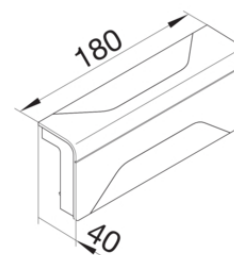

3D-Abzweiger ABS

Bezeichnung	VPE	PrGr	Preis	Best-Nr.
Abzweig auf Aufbodenkanäle hfr zu Sockelleistenkanal SL 20x55mm Dekor Aluminium	1	T10	27,51 € / St.	SL200558D1
Abzweig auf Aufbodenkanäle hfr zu Sockelleistenkanal SL 20x55mm verkehrsweiß	1	T10	17,05 € / St.	SL2005589016
Abzweig auf Aufbodenkanäle hfr zu Sockelleistenkanal SL 20x55mm graphitschwarz	1	T10	17,05 € / St.	SL2005589011