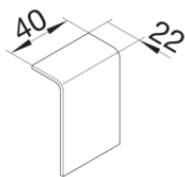

Schnittkaschierung PC - ABS

Bezeichnung	VPE	PrGr	Preis	Best-Nr.
Schnittkaschierung halogenfrei zu Sockelleistenkanal SL 20x55mm verkehrsweiß	1	T10	2,68 € / St.	SL2005579016
Schnittkaschierung halogenfrei zu Sockelleistenkanal SL 20x55mm graphitschwarz	1	T10	2,68 € / St.	SL2005579011
Schnittkaschierung halogenfrei zu Sockelleistenkanal SL 20x55mm Dekor Aluminium	1	T10	5,25 € / St.	SL200557D1
Schnittkaschierung halogenfrei zu Sockelleistenkanal SL 20x55mm Dekor Buche	1	T10	5,25 € / St.	SL200557D2
Schnittkaschierung halogenfrei zu Sockelleistenkanal SL 20x55mm Dekor Ahorn	1	T10	5,25 € / St.	SL200557D3
Schnittkaschierung halogenfrei zu Sockelleistenkanal SL 20x55mm Dekor Kirsche	1	T10	5,25 € / St.	SL200557D4
Schnittkaschierung halogenfrei zu Sockelleistenkanal SL 20x55mm Dekor Eiche	1	T10	5,25 € / St.	SL200557D5
Schnittkaschierung halogenfrei zu Sockelleistenkanal SL 20x55mm Dekor Sucupira	1	T10	5,25 € / St.	SL200557D6