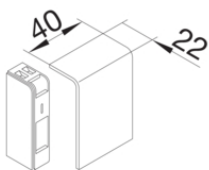

**Unterteil PVC**

Bezeichnung	VPE	PrGr	Preis	Best-Nr.
Sockelleistenkanal-Unterteil 2 Kammern aus PVC zu SL 20x55mm	36	T10	4,56 € / m	<b>SL200551</b>

**Oberteil PVC**

Bezeichnung	VPE	PrGr	Preis	Best-Nr.
Sockelleistenkanal-Oberteil PVC zu SL 20x55mm verkehrsweiß	36	T10	4,87 € / m	<b>SL2005529016</b>
Sockelleistenkanal-Oberteil PVC zu SL 20x55mm graphitschwarz	36	T10	4,87 € / m	<b>SL2005529011</b>
Sockelleistenkanal-Oberteil PVC zu SL 20x55mm Dekor Aluminium	18	T10	9,71 € / m	<b>SL200552D1</b>
Sockelleistenkanal-Oberteil PVC zu SL 20x55mm Dekor Buche	18	T10	9,71 € / m	<b>SL200552D2</b>
Sockelleistenkanal-Oberteil PVC zu SL 20x55mm Dekor Ahorn	18	T10	9,71 € / m	<b>SL200552D3</b>
Sockelleistenkanal-Oberteil PVC zu SL 20x55mm Dekor Kirsche	18	T10	9,71 € / m	<b>SL200552D4</b>
Sockelleistenkanal-Oberteil PVC zu SL 20x55mm Dekor Eiche	18	T10	9,71 € / m	<b>SL200552D5</b>
Sockelleistenkanal-Oberteil PVC zu SL 20x55mm Dekor Sucupira	18	T10	9,71 € / m	<b>SL200552D6</b>