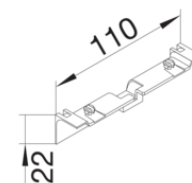

Geräteträgerschürze ABS

Bezeichnung	VPE	PrGr	Preis	Best-Nr.
Geräteträgerschürze für Geräteträger zu SL 20x55mm verkehrsweiß	1	T10	1,20 € / St.	SL20055A9016
Geräteträgerschürze für Geräteträger zu SL 20x55mm graphitschwarz	1	T10	1,20 € / St.	SL20055A9011
Geräteträgerschürze für Geräteträger zu SL 20x55mm Dekor Aluminium	1	T10	1,54 € / St.	SL20055AD1
Geräteträgerschürze für Geräteträger zu SL 20x55mm Dekor Buche	1	T10	1,54 € / St.	SL20055AD2
Geräteträgerschürze für Geräteträger zu SL 20x55mm Dekor Ahorn	1	T10	1,54 € / St.	SL20055AD3
Geräteträgerschürze für Geräteträger zu SL 20x55mm Dekor Kirsche	1	T10	1,54 € / St.	SL20055AD4
Geräteträgerschürze für Geräteträger zu SL 20x55mm Dekor Eiche	1	T10	1,54 € / St.	SL20055AD5
Geräteträgerschürze für Geräteträger zu SL 20x55mm Dekor Sucupira	1	T10	1,54 € / St.	SL20055AD6