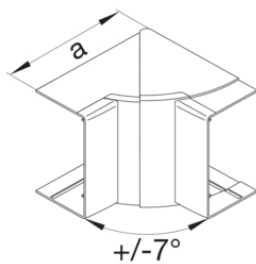

Unter- und Oberteil PC - ABS

Bezeichnung	VPE	PrGr	Preis	Best-Nr.
Leitungsführungskanal aus PC/ABS halogenfrei LFH 60x110mm verkehrweiß	16	T22	56,80 € / m	LFH6011009016
Leitungsführungskanal aus PC/ABS halogenfrei LFH 60x110mm lichtgrau	16	T22	56,80 € / m	LFH6011007035

Oberteil PVC

Bezeichnung	VPE	PrGr	Preis	Best-Nr.
Leitungsführungskanal-Oberteil aus PVC zu LF mit Breite 110mm verkehrsweiß	20	T20	12,30 € / m	LF11029016
Leitungsführungskanal-Oberteil aus PVC zu LF mit Oberteilbreite 110mm lichtgrau	20	T20	12,30 € / m	LF11027035

Endstück verstellbar PC - ABS

Bezeichnung	VPE	PrGr	Preis	Best-Nr.
Endstück einstellbar halogenfrei zu LF/LFF/LFH (40,60)x110mm verkehrsweiß	1	T21	9,07 € / St.	LFF6011069016

Endstück verstellbar ABS

Bezeichnung	VPE	PrGr	Preis	Best-Nr.
Endstück einstellbar halogenfrei zu LF/LFH (40,60)x110mm lichtgrau	1	T21	9,07 € / St.	LFF6011067035

Inneneck verstellbar PC - ABS

Bezeichnung	VPE	PrGr	Preis	Best-Nr.
Inneneck einstellbar halogenfrei zu LF/LFF/LFH 60x110mm verkehrsweiß	1	T21	39,98 € / St.	LFF6011049016