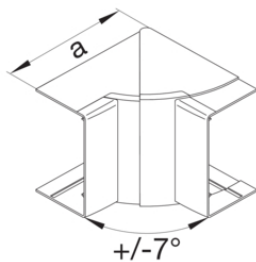

Inneneck verstellbar ABS

Bezeichnung	VPE	PrGr	Preis	Best-Nr.
Inneneck einstellbar halogenfrei zu LF/LFH 60x110mm lichtgrau	1	T21	39,98 € / St.	LFF6011047035