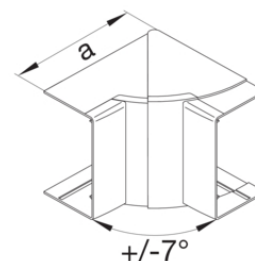

Inneneck verstellbar ABS

Bezeichnung	VPE	PrGr	Preis	Best-Nr.
Inneneck einstellbar halogenfrei zu LF/LFH 60x110mm lichtgrau	1	T21	39,98 € / St.	LFF6011047035