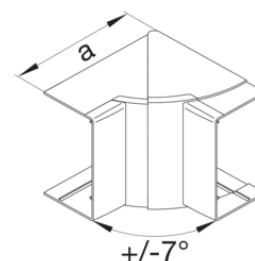

Inneneck verstellbar PC - ABS

Bezeichnung	VPE	PrGr	Preis	Best-Nr.
Inneneck einstellbar halogenfrei zu LF/LFF/LFH 60x110mm verkehrsweiß	1	T21	39,98 € / St.	LFF6011049016
Inneneck einstellbar halogenfrei zu LF 60x110mm graphitschwarz	1	T21	39,98 € / St.	LFF6011049011