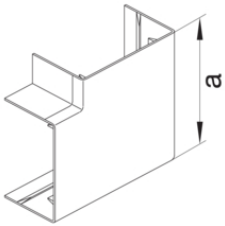

Klammer PC - ABS

Bezeichnung	VPE	PrGr	Preis	Best-Nr.
Klammer frei positionierbar PC/ABS halogenfrei zu LF/LFH mit Oberteil 90mm	10	T20	1,69 € / St.	M7248

Trennwand PVC

Bezeichnung	VPE	PrGr	Preis	Best-Nr.
Trennwand aus PVC zu Leitungsführungskanal LF/LFE Höhe 60mm	50	T20	4,89 € / m	M2026