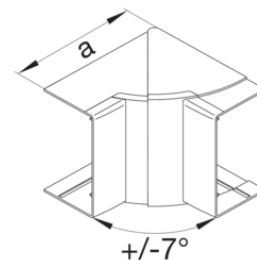

Inneneck verstellbar ABS

Bezeichnung	VPE	PrGr	Preis	Best-Nr.
Inneneck einstellbar halogenfrei zu LF/LFH 60x90mm lichtgrau	1	T21	37,18 € / St.	LFF6009047035
Inneneck einstellbar schnittkaschierend halogenfrei zu LF/LFH 60x90mm lichtgrau	1		auf Anfr.	LFF600947035