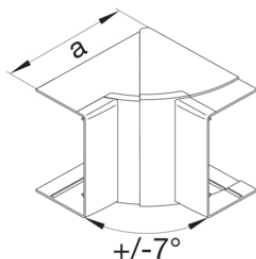

Unter- und Oberteil PVC

Bezeichnung	VPE	PrGr	Preis	Best-Nr.
Leitungsführungskanal aus PVC LF 60x90mm verkehrsweiß	16	T20	13,19 € / m	LF6009009016
Leitungsführungskanal aus PVC LF 60x90mm lichtgrau	16	T20	13,19 € / m	LF6009007035

Oberteil PVC

Bezeichnung	VPE	PrGr	Preis	Best-Nr.
Leitungsführungskanal-Oberteil aus PVC zu LF mit Breite 90mm verkehrsweiß	20	T20	8,96 € / m	LF9029016
Leitungsführungskanal-Oberteil aus PVC zu LF mit Oberteilbreite 90mm lichtgrau	20	T20	8,96 € / m	LF9027035

Kupplung Polystyrol (PS)

Bezeichnung	VPE	PrGr	Preis	Best-Nr.
Kupplung aus Polystyrol halogenfrei zu Leitungsführungskanal LF/LFH Höhe 60mm	10	T20	3,00 € / St.	M7224

Endstück verstellbar PC - ABS

Bezeichnung	VPE	PrGr	Preis	Best-Nr.
Endstück einstellbar halogenfrei zu LF/LFF/LFH (40,60)x90mm verkehrsweiß	1	T21	8,39 € / St.	LFF6009069016

Endstück verstellbar ABS

Bezeichnung	VPE	PrGr	Preis	Best-Nr.
Endstück einstellbar halogenfrei zu LF/LFH (40,60)x90mm lichtgrau	1	T21	8,39 € / St.	LFF6009067035

Inneneck verstellbar PC - ABS

Bezeichnung	VPE	PrGr	Preis	Best-Nr.
Inneneck einstellbar halogenfrei zu LF/LFF/LFH 60x90mm verkehrsweiß	1	T21	37,18 € / St.	LFF6009049016