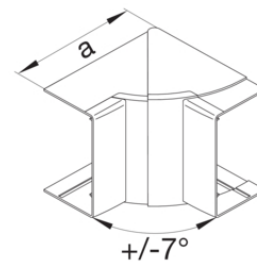

Inneneck verstellbar PC - ABS

Bezeichnung	VPE	PrGr	Preis	Best-Nr.
Inneneck einstellbar halogenfrei zu LF/LFF 40x90mm verkehrsweiß	1	T21	32,89 € / St.	LFF4009049016
Inneneck einstellbar schnittkaschierend PC/ABS halogenfrei LF 40x90mm lichtgrau	1		auf Anfr.	LFF400947035