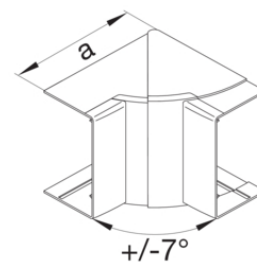

Inneneck verstellbar ABS

Bezeichnung	VPE	PrGr	Preis	Best-Nr.
Inneneck einstellbar halogenfrei zu LF 40x90mm lichtgrau	1	T21	32,89 € / St.	LFF4009047035