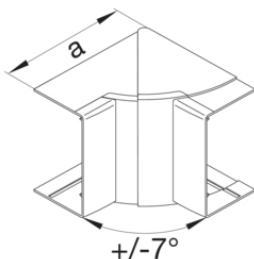

Unter- und Oberteil PVC

Bezeichnung	VPE	PrGr	Preis	Best-Nr.
Leitungsführungskanal aus PVC LF 30x60mm verkehrsweiß	32	T20	6,39 € / m	LF3006009016
Leitungsführungskanal aus PVC LF 30x60mm lichtgrau	32	T20	6,39 € / m	LF3006007035
Leitungsführungskanal aus PVC LF 30x60mm braun	32	T20	6,39 € / m	LF3006008014

Oberteil PVC

Bezeichnung	VPE	PrGr	Preis	Best-Nr.
Leitungsführungskanal-Oberteil aus PVC zu LF mit Breite 60mm verkehrsweiß	60	T20	4,93 € / m	LF6029016
Leitungsführungskanal-Oberteil aus PVC zu LF mit Oberteilbreite 60mm lichtgrau	60	T20	4,93 € / m	LF6027035

Kupplung Polystyrol (PS)

Bezeichnung	VPE	PrGr	Preis	Best-Nr.
Kupplung aus Polystyrol halogenfrei zu Leitungsführungskanal LF/LFH Höhe 30mm	10	T20	1,91 € / St.	M7214

Endstück verstellbar PC - ABS

Bezeichnung	VPE	PrGr	Preis	Best-Nr.
Endstück einstellbar halogenfrei zu LF/LFF/LFH (30,40,60)x60mm verkehrsweiß	1	T21	7,03 € / St.	LFF6006069016

Endstück verstellbar ABS

Bezeichnung	VPE	PrGr	Preis	Best-Nr.
Endstück einstellbar halogenfrei zu LF/LFH (30,40,60)x60mm lichtgrau	1	T21	7,03 € / St.	LFF6006067035
Endstück einstellbar halogenfrei zu LF (30,40)x60mm braun	1	T21	7,03 € / St.	LFF6006068014

Inneneck verstellbar ABS

Bezeichnung	VPE	PrGr	Preis	Best-Nr.
Inneneck einstellbar halogenfrei zu LF/LFF 30x57mm verkehrsweiß	1	T21	27,13 € / St.	LFF3006049016
Inneneck einstellbar halogenfrei zu LF 30x57mm lichtgrau	1	T21	27,13 € / St.	LFF3006047035
Inneneck einstellbar halogenfrei zu LF 30x57mm braun	1	T21	27,13 € / St.	LFF3006048014
Inneneck einstellbar schnittkaschierend PC/ABS halogenfrei LF 30x60mm lichtgrau	1		auf Anfr.	LFF300647035