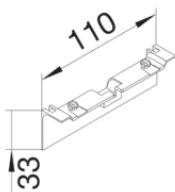

Geräteträgerschürze ABS

Bezeichnung	VPE	PrGr	Preis	Best-Nr.
Geräteträgerschürze für Geräteträger zu SL 20x80mm verkehrsweiß	1	T10	1,39 € / St.	SL20080A9016
Geräteträgerschürze für Geräteträger zu SL 20x80mm graphitschwarz	1	T10	1,39 € / St.	SL20080A9011
Geräteträgerschürze für Geräteträger zu SL 20x80mm Dekor Aluminium	1	T10	1,72 € / St.	SL20080AD1
Geräteträgerschürze für Geräteträger zu SL 20x80mm Dekor Buche	1	T10	1,72 € / St.	SL20080AD2
Geräteträgerschürze für Geräteträger zu SL 20x80mm Dekor Ahorn	1	T10	1,72 € / St.	SL20080AD3
Geräteträgerschürze für Geräteträger zu SL 20x80mm Dekor Kirsche	1	T10	1,72 € / St.	SL20080AD4
Geräteträgerschürze für Geräteträger zu SL 20x80mm Dekor Eiche	1	T10	1,72 € / St.	SL20080AD5
Geräteträgerschürze für Geräteträger zu SL 20x80mm Dekor Sucupira	1	T10	1,72 € / St.	SL20080AD6