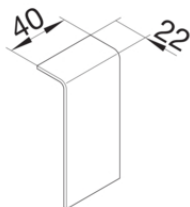

Schnittkaschierung PC - ABS

Bezeichnung	VPE	PrGr	Preis	Best-Nr.
Schnittkaschierung halogenfrei zu Sockelleistenkanal SL 20x80mm verkehrsweiß	1	T10	2,85 € / St.	SL2008079016
Schnittkaschierung halogenfrei zu Sockelleistenkanal SL 20x80mm graphitschwarz	1	T10	2,85 € / St.	SL2008079011
Schnittkaschierung halogenfrei zu Sockelleistenkanal SL 20x80mm Dekor Aluminium	1	T10	5,67 € / St.	SL200807D1
Schnittkaschierung halogenfrei zu Sockelleistenkanal SL 20x80mm Dekor Buche	1	T10	5,67 € / St.	SL200807D2
Schnittkaschierung halogenfrei zu Sockelleistenkanal SL 20x80mm Dekor Ahorn	1	T10	5,67 € / St.	SL200807D3
Schnittkaschierung halogenfrei zu Sockelleistenkanal SL 20x80mm Dekor Kirsche	1	T10	5,67 € / St.	SL200807D4
Schnittkaschierung halogenfrei zu Sockelleistenkanal SL 20x80mm Dekor Eiche	1	T10	5,67 € / St.	SL200807D5
Schnittkaschierung halogenfrei zu Sockelleistenkanal SL 20x80mm Dekor Sucupira	1	T10	5,67 € / St.	SL200807D6