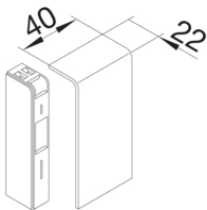

## Unterteil PVC

Bezeichnung	VPE	PrGr	Preis	Best-Nr.
Sockelleistenkanal-Unterteil 3 Kammern aus PVC zu SL 20x80mm schwarz	36	T10	6,82 € / m	<b>SL200801</b>

## Oberteil PVC

Bezeichnung	VPE	PrGr	Preis	Best-Nr.
Sockelleistenkanal-Oberteil PVC zu SL 20x80mm verkehrsweiß	36	T10	6,66 € / m	<b>SL2008029016</b>
Sockelleistenkanal-Oberteil PVC zu SL 20x80mm graphitschwarz	36	T10	6,66 € / m	<b>SL2008029011</b>
Sockelleistenkanal-Oberteil PVC zu SL 20x80mm Dekor Aluminium	18	T10	11,95 € / m	<b>SL200802D1</b>
Sockelleistenkanal-Oberteil PVC zu SL 20x80mm Dekor Buche	18	T10	11,95 € / m	<b>SL200802D2</b>
Sockelleistenkanal-Oberteil PVC zu SL 20x80mm Dekor Ahorn	18	T10	11,95 € / m	<b>SL200802D3</b>
Sockelleistenkanal-Oberteil PVC zu SL 20x80mm Dekor Kirsche	18	T10	11,95 € / m	<b>SL200802D4</b>
Sockelleistenkanal-Oberteil PVC zu SL 20x80mm Dekor Eiche	18	T10	11,95 € / m	<b>SL200802D5</b>
Sockelleistenkanal-Oberteil PVC zu SL 20x80mm Dekor Supupira	18	T10	11,95 € / m	<b>SL200802D6</b>