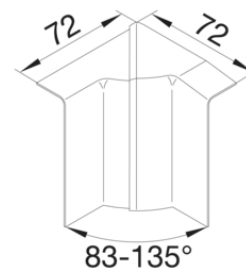

Inneneck verstellbar ABS

Bezeichnung	VPE	PrGr	Preis	Best-Nr.
Inneneck einstellbar schnittkaschierend halogenfrei zu SL 20x80mm verkehrsweiß	1	T10	4,49 € / St.	SL2008049016
Inneneck einstellbar schnittkaschierend halogenfrei zu SL 20x80mm graphitschwarz	1	T10	4,49 € / St.	SL2008049011
Inneneck einstellbar schnittkaschierend halogenfrei zu SL 20x80mm Dekor Alu	1	T10	8,59 € / St.	SL200804D1
Inneneck einstellbar schnittkaschierend halogenfrei zu SL 20x80mm Dekor Buche	1	T10	8,59 € / St.	SL200804D2
Inneneck einstellbar schnittkaschierend halogenfrei zu SL 20x80mm Dekor Ahorn	1	T10	8,59 € / St.	SL200804D3
Inneneck einstellbar schnittkaschierend halogenfrei zu SL 20x80mm Dekor Kirsche	1	T10	8,59 € / St.	SL200804D4
Inneneck einstellbar schnittkaschierend halogenfrei zu SL 20x80mm Dekor Eiche	1	T10	8,59 € / St.	SL200804D5
Inneneck einstellbar schnittkaschierend halogenfrei zu SL 20x80mm Dekor Sucupira	1	T10	8,59 € / St.	SL200804D6