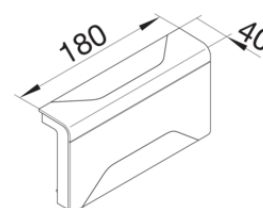

3D-Abzweiger PC - ABS

Bezeichnung	VPE	PrGr	Preis	Best-Nr.
Abzweig auf Aufbodenkanäle zu Sockelleistenkanal SL 20x80mm verkehrsweiß	1	T10	18,11 € / St.	SL2008089016
Abzweig auf Aufbodenkanäle zu Sockelleistenkanal SL 20x80mm graphitschwarz	1	T10	18,11 € / St.	SL2008089011
Abzweig auf Aufbodenkanäle zu Sockelleistenkanal SL 20x80mm Dekor Aluminium	1	T10	29,21 € / St.	SL200808D1