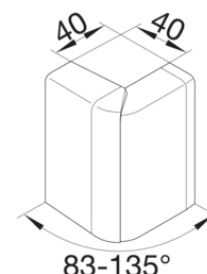

Außeneck verstellbar ABS

Bezeichnung	VPE	PrGr	Preis	Best-Nr.
Außeneck einstellbar schnittkaschierend halogenfrei zu SL 20x80mm verkehrsweiß	1	T10	4,49 € / St.	SL2008039016
Außeneck einstellbar schnittkaschierend halogenfrei zu SL 20x80mm graphitschwarz	1	T10	4,49 € / St.	SL2008039011
Außeneck einstellbar schnittkaschierend halogenfrei zu SL 20x80mm Dekor Alu	1	T10	8,59 € / St.	SL200803D1
Außeneck einstellbar schnittkaschierend halogenfrei zu SL 20x80mm Dekor buche	1	T10	8,59 € / St.	SL200803D2
Außeneck einstellbar schnittkaschierend halogenfrei zu SL 20x80mm Dekor Ahorn	1	T10	8,59 € / St.	SL200803D3
Außeneck einstellbar schnittkaschierend halogenfrei zu SL 20x80mm Dekor Kirsche	1	T10	8,59 € / St.	SL200803D4
Außeneck einstellbar schnittkaschierend halogenfrei zu SL 20x80mm Dekor eiche	1	T10	8,59 € / St.	SL200803D5
Außeneck einstellbar schnittkaschierend halogenfrei zu SL 20x80mm Dekor Sucupira	1	T10	8,59 € / St.	SL200803D6