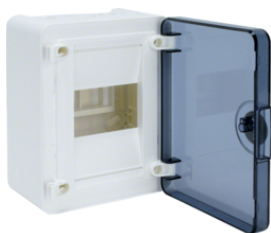

- mit PE/N Schraubklemmen
- Tür aus Kunststoff

VS104PD

Kleinverteiler mit Kunststofftür weiß

Bezeichnung	VPE	PrGr	Preis	Best-Nr.
Kleinverteiler, golf, APV, 4PLE, 1-reihig, IP40, MS-Klemme, N+PE, weiße Tür	1	H12	32,45 € / St.	VS104PD
Kleinverteiler, golf, APV, 8PLE, 1-reihig, IP40, MS-Klemme, N+PE, weiße Tür	1	H12	37,62 € / St.	VS108PD
Kleinverteiler, golf, APV, 12PLE, 1-reihig, IP40, MS-Klemme, N+PE, weiße Tür	1	H12	48,01 € / St.	VS112PD
Kleinverteiler, golf, APV, 18PLE, 1-reihig, IP40, MS-Klemme, N+PE, weiße Tür	1	H12	53,21 € / St.	VS118PD
Kleinverteiler, golf, APV, 22PLE, 1-reihig, IP40, MS-Klemme, N+PE, weiße Tür	1	H12	55,83 € / St.	VS122PD
Kleinverteiler, golf, APV, 24PLE, 2-reihig, IP40, MS-Klemme, N+PE, weiße Tür	1	H12	63,58 € / St.	VS212PD
Kleinverteiler, golf, APV, 36PLE, 2-reihig, IP40, MS-Klemme, N+PE, weiße Tür	1	H12	77,85 € / St.	VS218PD
Kleinverteiler, golf, APV, 36PLE, 3-reihig, IP40, MS-Klemme, N+PE, weiße Tür	1	H12	77,85 € / St.	VS312PD
Kleinverteiler, golf, APV, 54PLE, 3-reihig, IP40, MS-Klemme, N+PE, weiße Tür	1	H12	105,10 € / St.	VS318PD
Kleinverteiler, golf, APV, 48PLE, 4-reihig, IP40, MS-Klemme, N+PE, weiße Tür	1	H12	97,30 € / St.	VS412PD
Kleinverteiler, golf, APV, 72PLE, 4-reihig, IP40, MS-Klemme, N+PE, weiße Tür	1	H12	141,45 € / St.	VS418PD