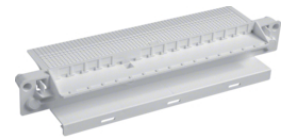

VZ221H

Geräteabdeckungen hybrid

Bezeichnung	VPE	PrGr	Preis	Best-Nr.
Abdeckung, volta, hybrid, für 12 PLE Stromkreisverteiler	1	H12	36,17 € / St.	VZ221H
Abdeckung, volta, hybrid, für 24 PLE Stromkreisverteiler	1	H12	39,79 € / St.	VZ222H
Abdeckung, volta, hybrid, für 36 PLE Stromkreisverteiler	1	H12	43,41 € / St.	VZ223H

Federscharnier

Bezeichnung	VPE	PrGr	Preis	Best-Nr.
Federscharnier Volta 2Stück	1	H12	2,08 € / St.	VZ800N

VZ800N

Leitungseinführungsschieber

Bezeichnung	VPE	PrGr	Preis	Best-Nr.
Leitungseinführungsschieber Volta UPV/HWV	1	H12	7,09 € / St.	VZ530N

VZ530N

Leitungseinführungsschieber mit Steckdose

Bezeichnung	VPE	PrGr	Preis	Best-Nr.
Schuko-Steckdose, volta, 3fach, drehbar, für UPV im Austausch eines Schiebers	1	H12	107,31 € / St.	VZ00UP
Schuko-Steckdose, volta, 3fach, drehbar, für HWV im Austausch eines Schiebers	1	H12	107,31 € / St.	VZ00HW

VZ00UP

Abschottung hybrid für Steckdosen

Bezeichnung	VPE	PrGr	Preis	Best-Nr.
Ausbaupaket, volta, hybrid, Trennschieber	1	H12	34,70 € / St.	VZ00TS

VZ00TS

Blinddeckel für volta.hybrid Steckdosenloch

Bezeichnung	VPE	PrGr	Preis	Best-Nr.
Ausbaupaket, volta, hybrid, Blinddeckel	1	H12	12,14 € / St.	VZ00HB