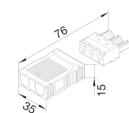

- alle Kombinationen mit Winkelstecker und WAGO-WINSTA Eingangsbuchse

- Leitungen mit vorkonfektionierten Steckern zum Anschluss der Steckdosenmodule oder frontrastende Steckdosen im Raumverteiler

Anschlussleitungen

Anschlussleitung mit VDE-Winkelstecker und Eingangsbuchse 3-polig
- 3 x 1,5 mm²

Bezeichnung	VPE	PrGr	Preis	Best-Nr.
Anschlussleitung Wago 3x1,5mm² Winkelstecker auf Eingangsbuchse Länge 1m	1	T15	15,55 € / St.	G4721
Anschlussleitung Wago 3x1,5mm² Winkelstecker auf Eingangsbuchse Länge 2m	20	T15	18,53 € / St.	G4731
Anschlussleitung Wago 3x1,5mm² Winkelstecker auf Eingangsbuchse Länge 3m	10	T15	20,55 € / St.	G4741
Anschlussleitung Wago 3x1,5mm² Winkelstecker auf Eingangsbuchse Länge 4m	10	T15	28,62 € / St.	G4751
Anschlussleitung Wago 3x1,5mm² Winkelstecker auf Eingangsbuchse Länge 5m	1	T15	31,07 € / St.	G4761

G4721

Eingangsbuchse

Zum Anschluss der Steckdose ist die Eingangsbuchse notwendig

Bezeichnung	VPE	PrGr	Preis	Best-Nr.
Eingangsbuchse Wago 3-polig für starre und feindrahtige Leiter 1,5-2,5mm²	25	T04	6,66 € / St.	G4703

G4703

Ausgangsstecker

Zum Weiterverbinden zu weiteren Steckdosen

Bezeichnung	VPE	PrGr	Preis	Best-Nr.
Ausgangsstecker Wago 3-polig für starre und feindrahtige Leiter 1,5-2,5mm²	25	T04	6,66 € / St.	G4713

G4713