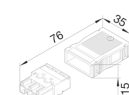

- Anschlusseinheiten für Energie- und Datenanschluss
- Patchkabel mit hervorragenden Übertragungseigenschaften mit angespritztem RJ45 Stecker nach IEC/ISO 60603-7 Spezifikation nach ISO/IEC 11801

- Belegung 1:1