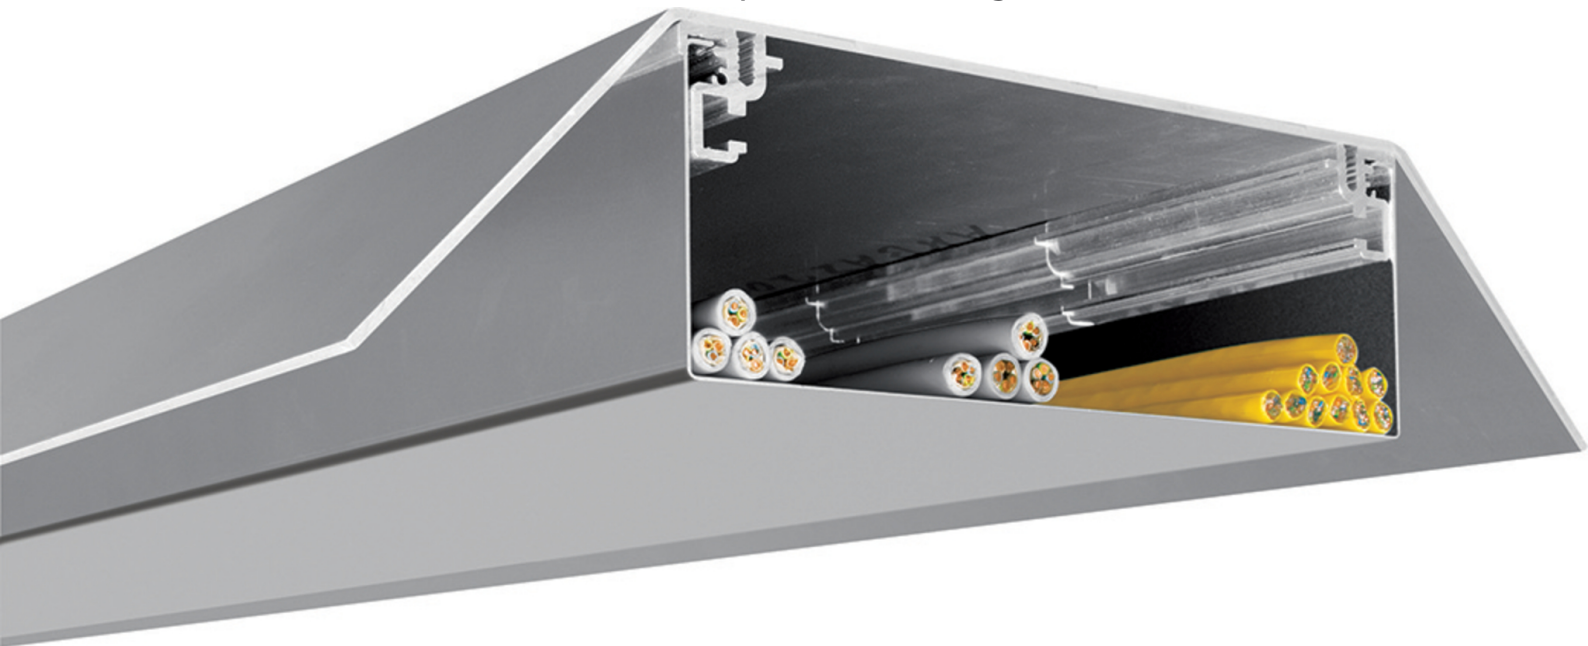

Aufbodenkanäle tehalit.AK

Bei Sanierungsobjekten oder in denkmalgeschützten Gebäuden ist ein Aufbodenkanal die perfekte Lösung.