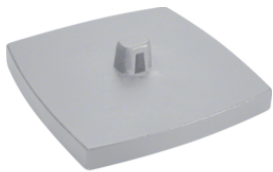

**Lieferfarben**

**Standfuß**

RAL 7021, anthrazit  
RAL 7035, lichtgrau

- Klemmbefestigung Stahlblech verzinkt
- Deckenkaschierung Polyamid
- Standfuß Gusseisen

**Deckenkaschierung**

RAL 7021, anthrazit  
RAL 7035, lichtgrau  
RAL 9016, verkehrsweiß  
LAN, lackiert Alu natur

**Material**

**Klemmbefestigung DA 200, 1-fach, Stahlblech verzinkt**

Bezeichnung	VPE	PrGr	Preis	Best-Nr.
Klemmteil aus Stahlblech zu DA 200 einseitig	1	T15	61,31 € / St.	<b>L5310</b>

L5310

**Deckenkaschierung DA 200, 1-fach, Polyamid**

Bezeichnung	VPE	PrGr	Preis	Best-Nr.
Rosette für Deckenanschlusssäule halogenfrei zu DA200 verkehrsweiß	1	T15	42,07 € / St.	<b>DAC809016</b>
Rosette für Deckenanschlusssäule halogenfrei zu DA200 lichtgrau	1	T15	42,07 € / St.	<b>DAC807035</b>
Rosette für Deckenanschlusssäule halogenfrei zu DA200 lackiert Aluminium natur	1		50,42 € / St.	<b>DAC80LAN</b>

DAC809016

**Standfuß für DA 200 mit Flextechnik, 1-fach**

Gusseisen  
Gewicht: 15 kg

Größe: 300 x 300 x 26 mm

Bezeichnung	VPE	PrGr	Preis	Best-Nr.
Bodenplatte für Deckenanschlusssäule mit Schlauch Gusseisen DAF lichtgrau	1	T15	232,41 € / St.	<b>DAFF20007035</b>
Bodenplatte für Deckenanschlusssäule Schlauch Gusseisen graphitschwarz	1	T15	232,41 € / St.	<b>DAFF20009011</b>