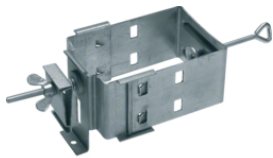

**Lieferfarben**

**Standfuß**

RAL 7021, anthrazit  
RAL 7035, lichtgrau

- Klemmbefestigung Stahlblech verzinkt
- Deckenkaschierung Polyamid
- Standfuß Gusseisen

**Deckenkaschierung**

RAL 7021, anthrazit  
RAL 7035, lichtgrau  
RAL 9016, verkehrsweiß  
LAN, lackiert Alu natur

**Material**

**Klemmbefestigung DA 200, 1-fach, Stahlblech verzinkt**

Bezeichnung	VPE	PrGr	Preis	Best-Nr.
Klemmteil aus Stahlblech zu DA 200 einseitig	1	T15	61,31 € / St.	<b>L5310</b>

L5310

**Deckenkaschierung DA 200, 1-fach, Polyamid**

Bezeichnung	VPE	PrGr	Preis	Best-Nr.
Rosette für Deckenanschlusssäule halogenfrei zu DA200 verkehrsweiß	1	T15	42,07 € / St.	<b>DAC809016</b>
Rosette für Deckenanschlusssäule halogenfrei zu DA200 lichtgrau	1	T15	42,07 € / St.	<b>DAC807035</b>
Rosette für Deckenanschlusssäule halogenfrei zu DA200 lackiert Aluminium natur	1		50,42 € / St.	<b>DAC80LAN</b>

DAC809016

**Standfuß für DA 200 mit Flextechnik, 1-fach**

Gusseisen  
Gewicht: 15 kg

Größe: 300 x 300 x 26 mm

Bezeichnung	VPE	PrGr	Preis	Best-Nr.
Bodenplatte für Deckenanschlusssäule mit Schlauch Gusseisen DAF lichtgrau	1	T15	232,41 € / St.	<b>DAFF20007035</b>
Bodenplatte für Deckenanschlusssäule Schlauch Gusseisen graphitschwarz	1	T15	232,41 € / St.	<b>DAFF20009011</b>