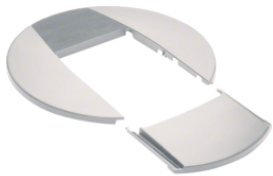

**Lieferfarben**

**Standfuß**

RAL 7021, anthrazit  
RAL 7035, lichtgrau

- Klemmbefestigung Stahlblech verzinkt
- Deckenkaschierung Polyamid
- Standfuß Gusseisen

**Deckenkaschierung**

RAL 7021, anthrazit  
RAL 7035, lichtgrau  
RAL 9016, verkehrsweiß  
LAN, lackiert Alu natur

**Material**

**Klemmbefestigung DA 200, 1-fach, Stahlblech verzinkt**

Bezeichnung	VPE	PrGr	Preis	Best-Nr.
Klemmteil aus Stahlblech zu DA 200 einseitig	1	T15	61,31 € / St.	<b>L5310</b>

L5310

**Deckenkaschierung DA 200, 1-fach, Polyamid**

Bezeichnung	VPE	PrGr	Preis	Best-Nr.
Rosette für Deckenanschlusssäule halogenfrei zu DA200 verkehrsweiß	1	T15	42,07 € / St.	<b>DAC809016</b>
Rosette für Deckenanschlusssäule halogenfrei zu DA200 lichtgrau	1	T15	42,07 € / St.	<b>DAC807035</b>
Rosette für Deckenanschlusssäule halogenfrei zu DA200 lackiert Aluminium natur	1		50,42 € / St.	<b>DAC80LAN</b>

DAC809016

**Standfuß für DA 200 mit Flextechnik, 1-fach**

Gusseisen  
Gewicht: 15 kg

Größe: 300 x 300 x 26 mm

Bezeichnung	VPE	PrGr	Preis	Best-Nr.
Bodenplatte für Deckenanschlusssäule mit Schlauch Gusseisen DAF lichtgrau	1	T15	232,41 € / St.	<b>DAFF20007035</b>
Bodenplatte für Deckenanschlusssäule Schlauch Gusseisen graphitschwarz	1	T15	232,41 € / St.	<b>DAFF20009011</b>