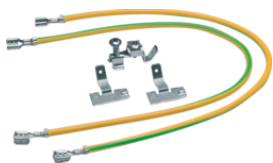

**Material**

**Klemmbefestigung DA 200, 1-fach, Stahlblech verzinkt**

Bezeichnung	VPE	PrGr	Preis	Best-Nr.
Klemmteil aus Stahlblech zu DA 200 einseitig	1	T15	61,31 € / St.	<b>L5310</b>

L5310

**Deckenkaschierung DA 200, 1-fach, Polyamid**

Bezeichnung	VPE	PrGr	Preis	Best-Nr.
Rosette für Deckenanschlusssäule halogenfrei zu DA200 verkehrsweiß	1	T15	42,07 € / St.	<b>DAC809016</b>
Rosette für Deckenanschlusssäule halogenfrei zu DA200 lichtgrau	1	T15	42,07 € / St.	<b>DAC807035</b>
Rosette für Deckenanschlusssäule halogenfrei zu DA200 lackiert Aluminium natur	1		50,42 € / St.	<b>DAC80LAN</b>

DAC809016

**Standfuß für DA 200 mit Flextechnik, 1-fach**

Gusseisen  
Gewicht: 15 kg

Größe: 300 x 300 x 26 mm

Bezeichnung	VPE	PrGr	Preis	Best-Nr.
Bodenplatte für Deckenanschlusssäule mit Schlauch Gusseisen DAF lichtgrau	1	T15	232,41 € / St.	<b>DAFF20007035</b>
Bodenplatte für Deckenanschlusssäule Schlauch Gusseisen graphitschwarz	1	T15	232,41 € / St.	<b>DAFF20009011</b>

DAFF20007035

**Erdungsset für DA 200**

zur elektrischen Verbindung Grundprofil/Deckel

Bezeichnung	VPE	PrGr	Preis	Best-Nr.
Erdungsset für tehalit.DA 200	1	T15	15,49 € / St.	<b>L5805</b>

L5805