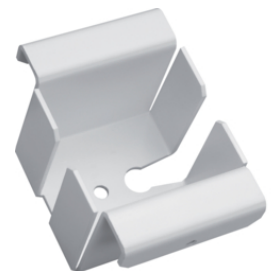

DABA5016079016

Endplatte, Aluminium

Bezeichnung	VPE	PrGr	Preis	Best-Nr.
Endstück aus Stahlblech zu Deckenanschlussbahn DABA 50x160mm verkehrsweiß	1	T15	53,37 € / Set	DABA501606901 6
Endstück aus Aluminium zu Deckenanschlussbahn DABA 50x160mm eloxiert	1	T15	41,12 € / Set	DABA501606ELN

DABA5016069016

Wandanschlussblende, Stahlblech

Bezeichnung	VPE	PrGr	Preis	Best-Nr.
Wandanschlussblende aus Stahlblech zu DABA 50x160mm verkehrsweiß	1	T15	24,10 € / Set	DABA501608901 6
Wandanschlussblende aus Stahlblech zu Deckenanschlussbahn DABA 50x160mm weißalu	1	T15	24,10 € / Set	DABA501608900 6

DABA5016089016

Adapter Universal, Stahlblech

Zur Befestigung von Leuchten und Hinweisschildern

Bezeichnung	VPE	PrGr	Preis	Best-Nr.
Adapter Universal aus Stahlblech zur Zubehör-Befestigung an DABA verkehrsweiß	1	T15	38,21 € / St.	DABZADUN9016
Adapter Universal aus Stahlblech zur Zubehör-Befestigung an DABA weißaluminium	1	T15	38,21 € / St.	DABZADUN9006

DABZADUN9016

Adapter Schlauch, Stahlblech

Zur Anbindung von DA200 Säulen mit Flextechnik

Bezeichnung	VPE	PrGr	Preis	Best-Nr.
Adapter Schlauch aus Stahlblech für Anbindung DA200 an DABA verkehrsweiß	1	T15	42,95 € / St.	DABZADFLR9016
Adapter Schlauch aus Stahlblech für Anbindung DA200 an DABA weißaluminium	1	T15	42,95 € / St.	DABZADFLR9006