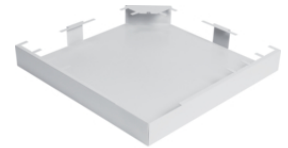

Lieferfarben für DABA:
RAL 9016, verkehrsweiß
ELN, Aluminium natureloxiert

DABA Deckenanschlussbahn, Aluminium

Bezeichnung	VPE	PrGr	Preis	Best-Nr.
Deckenanschlussbahn-Profil Länge 3m aus Aluminium zu DABA 50x160mm verkehrsweiß	12	T15	87,65 € / m	DABA5016019016
Deckenanschlussbahn-Profil Länge 3m aus Aluminium zu DABA 50x160mm eloxiert	12	T15	73,86 € / m	DABA501601ELN

DABA5016019016

Halterset, Stahlblech

Bezeichnung	VPE	PrGr	Preis	Best-Nr.
Halter Set aus Stahlblech für Deckenanschlussbahn DABA 50x160mm verkehrsweiß	1	T15	104,98 € / St.	DABA50160109016
Halter Set aus Stahlblech für Deckenanschlussbahn DABA 50x160mm weißaluminium	1	T15	104,98 € / St.	DABA50160109006

DABA50160109016

DABZAB2509016

Abhänger, Stahlblech

DABZAB250XXXX für Höhenbereich 250 - 400 mm
DABTAB400XXXX für Höhenbereich 400 - 700 mm

DABZAB700XXXX für Höhenbereich 700 - 1300 mm

Bezeichnung	VPE	PrGr	Preis	Best-Nr.
Abhänger 250-400mm aus Stahlblech für Deckenanschlussbahn DABA verkehrsweiß	1	T15	102,46 € / St.	DABZAB2509016
Abhänger 250-400mm aus Stahlblech für Deckenanschlussbahn DABA weißaluminium	1	T15	102,46 € / St.	DABZAB2509006
Abhänger 400-700mm aus Stahlblech für Deckenanschlussbahn DABA verkehrsweiß	1	T15	108,98 € / St.	DABZAB4009016
Abhänger 400-700mm aus Stahlblech für Deckenanschlussbahn DABA weißaluminium	1	T15	108,98 € / St.	DABZAB4009006
Abhänger 700-1300mm aus Stahlblech für Deckenanschlussbahn DABA verkehrsweiß	1	T15	115,81 € / St.	DABZAB7009016
Abhänger 700-1300mm aus Stahlblech für Deckenanschlussbahn DABA weißaluminium	1	T15	115,81 € / St.	DABZAB7009006

Flachwinkel, Stahlblech

Bezeichnung	VPE	PrGr	Preis	Best-Nr.
Flachwinkel schnittkaschierend aus Stahlblech zu DABA 50x160mm verkehrsweiß	1	T15	133,85 € / St.	DABA501605901 6
Flachwinkel schnittkaschierend aus Stahlblech zu DABA 50x160mm weißaluminium	1	T15	133,85 € / St.	DABA501605900 6